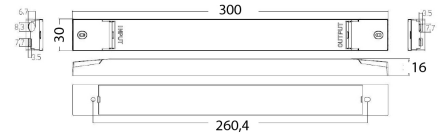

Ausgangsspannungsbereich
h