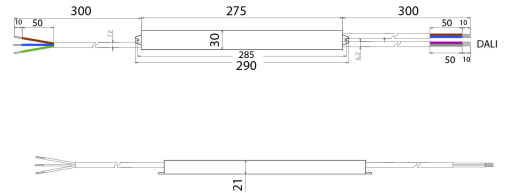

Drive Dim IP Outdoor

BL DRIVE DIM IP 60W 24V IP67 DALI Netzteil Outdoor

Artikel-Nr.: 172041

Ausgangsspannungsbereich
h

Ausgangsleistungsbereich

Schutzart (IP)

AUSSCHREIBUNGSTEXT

Netzteil Dimmbar für Außenbereich, Max. Ausgangsleistung 60W, Maximale Eingangsspannung 220-240VAC, Ausgangsspannung 24V, SELV, Schutzart IP67. Schutzklasse I, DALI, Abmessungen L x B x H = 290 x 30 x 21 mm BILTON LEDON Technology Netzteil Drive Dim IP Outdoor Artikel 172041 Das Netzteil ist bis zu 0 - 60 W Ausgangsleistung und 24 V Ausgangsspannung verwendbar. Die Versorgungsspannung des Netzteiles liegt bei 176 - 264 V und hat eine IP67 Schutzart sowie Schutzklasse I. Abmessung (L x B x H): 290,0 mm x 30,0 mm x 21,0 mm

Drive Dim IP Outdoor

BL DRIVE DIM IP 60W 24V IP67 DALI Netzteil Outdoor

Artikel-Nr.: 172041

MECHANISCHE DATEN

Gehäuse	Aluminiumgehäuse
Breite [mm]	30,0
Länge [mm]	290,0
Höhe [mm]	21,0
Farbe	weiß
Steuersignal	DALI
Mit Überhitzungsschutz	ja
Geeignet für Außengebrauch	ja
Schutzart (IP)	IP67

TEMPERATURTECHNISCHE DATEN

Umgebungs-/Lagertemperatur [°C]	- 40 ... + 85
Betriebstemperatur am Tc [°C]	- 25 ... + 50
Lebensdauer bei 20 °C [h]	50000

VERPACKUNGSMITTELSINFORMATION

EAN	4250716951486
Artikel-Nr.	172041
Nettogewicht [g]	390
Bruttogewicht [g]	390
Zolltarifnummer	85044083
Nettobreite [mm]	290,0
Nettohöhe [mm]	21
Nettolänge [mm]	30