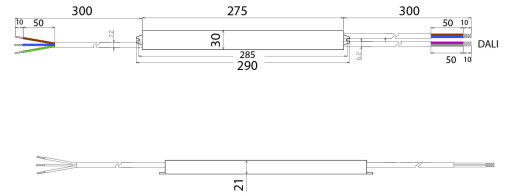

Drive Dim IP Outdoor

BL DRIVE DIM IP 60W 24V IP67 DALI Netzteil Outdoor

Artikel-Nr.: 172041

Ausgangsspannungsbereich
h

Ausgangsleistungsbereich

Schutzart (IP)

AUSSCHREIBUNGSTEXT

Netzteil Dimmbar für Außenbereich, Max. Ausgangsleistung 60W, Maximale Eingangsspannung 220-240VAC, Ausgangsspannung 24V, SELV, Schutzart IP67. Schutzklasse I, DALI, Abmessungen L x B x H = 290 x 30 x 21 mm BILTON LEDON Technology Netzteil Drive Dim IP Outdoor Artikel 172041 Das Netzteil ist bis zu 0 - 60 W Ausgangsleistung und 24 V Ausgangsspannung verwendbar. Die Versorgungsspannung des Netzteiles liegt bei 176 - 264 V und hat eine IP67 Schutzart sowie Schutzklasse I. Abmessung (L x B x H): 290,0 mm x 30,0 mm x 21,0 mm

Drive Dim IP Outdoor

BL DRIVE DIM IP 60W 24V IP67 DALI Netzteil Outdoor

Artikel-Nr.: 172041

MECHANISCHE DATEN

Gehäuse	Aluminiumgehäuse
Breite [mm]	30,0
Länge [mm]	290,0
Höhe [mm]	21,0
Farbe	weiß
Steuersignal	DALI
Mit Überhitzungsschutz	ja
Geeignet für Außengebrauch	ja
Schutzart (IP)	IP67

TEMPERATURTECHNISCHE DATEN

Umgebungs-/Lagertemperatur [°C]	- 40 ... + 85
Betriebstemperatur am Tc [°C]	- 25 ... + 50
Lebensdauer bei 20 °C [h]	50000

VERPACKUNGSMITTELSINFORMATION

Artikel-Nr.	172041
Nettogewicht [g]	390
Bruttogewicht [g]	390
Zolltarifnummer	85044083
Nettobreite [mm]	290,0
Nettohöhe [mm]	21
Nettolänge [mm]	30
Ursprungsland	CN