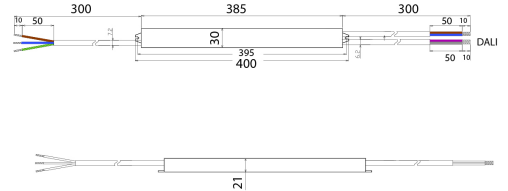

Drive Dim IP Outdoor

BL DRIVE DIM IP 240W 24V IP67 DALI Netzteil Outdoor

Artikel-Nr.: 172044

Ausgangsspannungsbereich
h

Ausgangsleistungsbereich

Schutzart (IP)

AUSSCHREIBUNGSTEXT

Netzteil Dimmbar für Außenbereich, Max. Ausgangsleistung 240W, Maximale Eingangsspannung 220-240VAC, Ausgangsspannung 24V, SELV, Schutzart IP67. Schutzklasse I, DALI, Abmessungen L x B x H = 400 x 30 x 21 mm BILTON LEDON Technology Netzteil Drive Dim IP Outdoor Artikel 172044 Das Netzteil ist bis zu 0 - 240 W Ausgangsleistung und 24 V Ausgangsspannung verwendbar. Die Versorgungsspannung des Netzteiles liegt bei 176 - 264 V und hat eine IP67 Schutzart sowie Schutzklasse I. Abmessung (L x B x H): 400,0 mm x 30,0 mm x 21,0 mm

Drive Dim IP Outdoor

BL DRIVE DIM IP 240W 24V IP67 DALI Netzteil Outdoor

Artikel-Nr.: 172044

MECHANISCHE DATEN

Gehäuse	Aluminiumgehäuse
Breite [mm]	30,0
Länge [mm]	400,0
Höhe [mm]	21,0
Farbe	weiß
Steuersignal	DALI
Mit Überhitzungsschutz	ja
Geeignet für Außengebrauch	ja
Schutzart (IP)	IP67

TEMPERATURTECHNISCHE DATEN

Umgebungs-/Lagertemperatur [°C]	- 40 ... + 85
Betriebstemperatur am Tc [°C]	- 25 ... + 50
Lebensdauer bei 20 °C [h]	50000

VERPACKUNGSMITTELSINFORMATION

Artikel-Nr.	172044
Nettogewicht [g]	530
Bruttogewicht [g]	530
Zolltarifnummer	85044083
Nettobreite [mm]	400,0
Nettohöhe [mm]	21
Nettolänge [mm]	30
Ursprungsland	CN