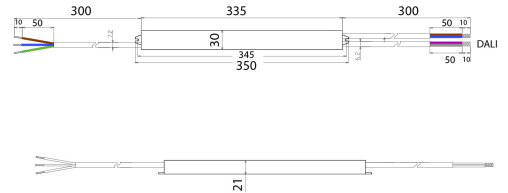

Drive Dim IP Outdoor

BL DRIVE DIM IP 160W 24V IP67 DALI Netzteil Outdoor

Artikel-Nr.: 172043

Ausgangsspannungsbereich
h