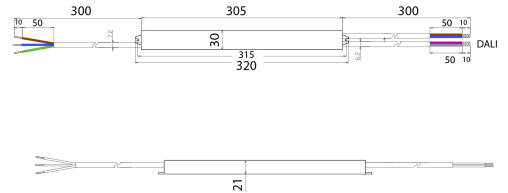

Drive Dim IP Outdoor

BL DRIVE DIM IP 100W 24V IP67 DALI Netzteil Outdoor

Artikel-Nr.: 172042

Ausgangsspannungsbereich
h

Ausgangsleistungsbereich

Schutzart (IP)

AUSSCHREIBUNGSTEXT

Netzteil Dimmbar für Außenbereich, Max. Ausgangsleistung 100W, Maximale Eingangsspannung 220-240VAC, Ausgangsspannung 24V, SELV, Schutzart IP67. Schutzklasse I, DALI, Abmessungen L x B x H = 320 x 30 x 21 mm BILTON LEDON Technology Netzteil Drive Dim IP Outdoor Artikel 172042 Das Netzteil ist bis zu 0 - 100 W Ausgangsleistung und 24 V Ausgangsspannung verwendbar. Die Versorgungsspannung des Netzteiles liegt bei 176 - 264 V und hat eine IP67 Schutzart sowie Schutzklasse I. Abmessung (L x B x H): 305,0 mm x 30,0 mm x 21,0 mm

Drive Dim IP Outdoor

BL DRIVE DIM IP 100W 24V IP67 DALI Netzteil Outdoor

Artikel-Nr.: 172042

MECHANISCHE DATEN

Gehäuse	Aluminiumgehäuse
Breite [mm]	30,0
Länge [mm]	305,0
Höhe [mm]	21,0
Farbe	weiß
Steuersignal	DALI
Mit Überhitzungsschutz	ja
Geeignet für Außengebrauch	ja
Schutzart (IP)	IP67

TEMPERATURTECHNISCHE DATEN

Umgebungs-/Lagertemperatur [°C]	- 40 ... + 85
Betriebstemperatur am Tc [°C]	- 25 ... + 45
Lebensdauer bei 20 °C [h]	50000

VERPACKUNGSMITTELSINFORMATION

EAN	4250716951479
Artikel-Nr.	172042
Nettogewicht [g]	420
Bruttogewicht [g]	420
Zolltarifnummer	85044083
Nettobreite [mm]	320,0
Nettohöhe [mm]	21
Nettolänge [mm]	30