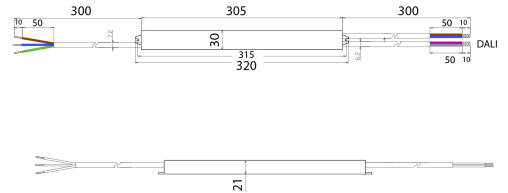

Drive Dim IP Outdoor

BL DRIVE DIM IP 100W 24V IP67 DALI Netzteil Outdoor

Artikel-Nr.: 172042

Ausgangsspannungsbereich
h

Ausgangsleistungsbereich

Schutzart (IP)

AUSSCHREIBUNGSTEXT

Netzteil Dimmbar für Außenbereich, Max. Ausgangsleistung 100W, Maximale Eingangsspannung 220-240VAC, Ausgangsspannung 24V, SELV, Schutzart IP67. Schutzklasse I, DALI, Abmessungen L x B x H = 320 x 30 x 21 mm BILTON LEDON Technology Netzteil Drive Dim IP Outdoor Artikel 172042 Das Netzteil ist bis zu 0 - 100 W Ausgangsleistung und 24 V Ausgangsspannung verwendbar. Die Versorgungsspannung des Netzteiles liegt bei 176 - 264 V und hat eine IP67 Schutzart sowie Schutzklasse I. Abmessung (L x B x H): 305,0 mm x 30,0 mm x 21,0 mm

Drive Dim IP Outdoor

BL DRIVE DIM IP 100W 24V IP67 DALI Netzteil Outdoor

Artikel-Nr.: 172042

MECHANISCHE DATEN

Gehäuse	Aluminiumgehäuse
Breite [mm]	30,0
Länge [mm]	305,0
Höhe [mm]	21,0
Farbe	weiß
Steuersignal	DALI
Mit Überhitzungsschutz	ja
Geeignet für Außengebrauch	ja
Schutzart (IP)	IP67

TEMPERATURTECHNISCHE DATEN

Umgebungs-/Lagertemperatur [°C]	- 40 ... + 85
Betriebstemperatur am Tc [°C]	- 25 ... + 45
Lebensdauer bei 20 °C [h]	50000

VERPACKUNGSMITTELINFORMATION

Artikel-Nr.	172042
Nettogewicht [g]	420
Bruttogewicht [g]	420
Zolltarifnummer	85044083
Nettobreite [mm]	320,0
Nettohöhe [mm]	21
Nettolänge [mm]	30
Ursprungsland	CN