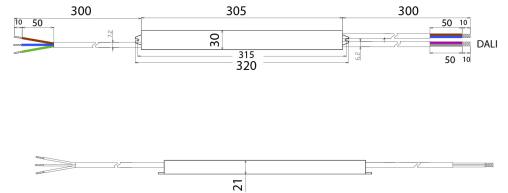

Drive Dim IP Outdoor

BL DRIVE DIM IP 100W 24V IP67 DALI Netzteil Outdoor

Artikel-Nr.: 172042

Ausgangsspannungsbereich
h

Ausgangsleistungsbereich

Schutzart (IP)

AUSSCHREIBUNGSTEXT

Netzteil Dimmbar für Außenbereich, Max. Ausgangsleistung 100W, Maximale Eingangsspannung 220-240VAC, Ausgangsspannung 24V, SELV, Schutzart IP67. Schutzklasse I, DALI, Abmessungen L x B x H = 320 x 30 x 21 mm BILTON LEDON Technology Netzteil Drive Dim IP Outdoor Artikel 172042 Das Netzteil ist bis zu 0 - 100 W Ausgangsleistung und 24 V Ausgangsspannung verwendbar. Die Versorgungsspannung des Netzteiles liegt bei 176 - 264 V und hat eine IP67 Schutzart sowie Schutzklasse I. Abmessung (L x B x H): 305,0 mm x 30,0 mm x 21,0 mm

Drive Dim IP Outdoor

BL DRIVE DIM IP 100W 24V IP67 DALI Netzteil Outdoor

Artikel-Nr.: 172042

MECHANISCHE DATEN

Gehäuse	Aluminiumgehäuse
Breite [mm]	30,0
Länge [mm]	305,0
Höhe [mm]	21,0
Farbe	weiß
Steuersignal	DALI
Mit Überhitzungsschutz	ja
Geeignet für Außengebrauch	ja
Schutzart (IP)	IP67

TEMPERATURTECHNISCHE DATEN

Umgebungs-/Lagertemperatur [°C]	- 40 ... + 85
Betriebstemperatur am Tc [°C]	- 25 ... + 45
Lebensdauer bei 20 °C [h]	50000

VERPACKUNGSMITTELSINFORMATION

Artikel-Nr.	172042
Nettogewicht [g]	420
Bruttogewicht [g]	420
Zolltarifnummer	85044083
Nettobreite [mm]	320,0
Nettohöhe [mm]	21
Nettolänge [mm]	30
Ursprungsland	CN