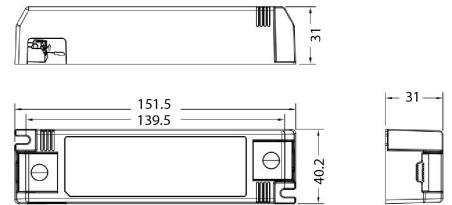

Drive Fixoutput

BL DRIVE 60W 24V IP20 Netzteil

Artikel-Nr.: 172025

Ausgangsspannungsbereich 24 V
h

Ausgangsleistungsbereich 3 - 60 W

Schutzart (IP) IP20

AUSSCHREIBUNGSTEXT

Netzteil Konstantspannung. Max. Ausgangsleistung 60W, Maximale Eingangsspannung 220-240VAC, Ausgangsspannung 24V, SELV, Schutzart IP20. Schutzklasse II, Abmessungen L x B x H = 151,5 x 40,2 x 31 mm BILTON LEDON Technology Netzteil Drive Fixoutput Artikel 172025 Das Netzteil ist bis zu 3 - 60 W Ausgangsleistung und 24 V Ausgangsspannung verwendbar. Die Versorgungsspannung des Netzteiles liegt bei 198 - 264 V und hat eine IP20 Schutzart sowie Schutzklasse II. Abmessung (L x B x H): 151,5 mm x 40,2 mm x 31,0 mm

Drive Fixoutput

BL DRIVE 60W 24V IP20 Netzteil

Artikel-Nr.: 172025

MECHANISCHE DATEN

Gehäuse	Kunststoffgehäuse
Breite [mm]	40,2
Länge [mm]	151,5
Höhe [mm]	31,0
Farbe	weiß
Steuersignal	ohne
Mit Überhitzungsschutz	ja
Geeignet für Außengebrauch	nein
Schutzart (IP)	IP20

TEMPERATURTECHNISCHE DATEN

Umgebungs-/Lagertemperatur [°C]	- 40 ... + 85
Betriebstemperatur am Tc [°C]	- 20 ... + 50
Lebensdauer bei 20 °C [h]	50000

VERPACKUNGSMITTELSINFORMATION

Artikel-Nr.	172025
Nettogewicht [g]	201
Bruttogewicht [g]	201
Zolltarifnummer	85044083
Nettobreite [mm]	151,5
Nettohöhe [mm]	31
Nettolänge [mm]	40.2
Ursprungsland	CN