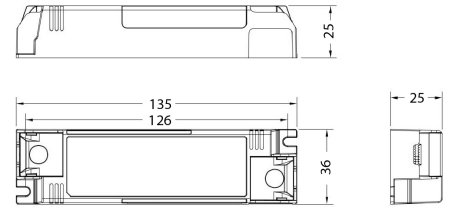

Drive Fixoutput

BL DRIVE 30W 24V IP20 Netzteil

Artikel-Nr.: 172024

Ausgangsspannungsbereich 24 V
h

Ausgangsleistungsbereich 1,5 - 30 W

Schutzart (IP) IP20

AUSSCHREIBUNGSTEXT

Netzteil Konstantspannung. Max. Ausgangsleistung 30W, Maximale Eingangsspannung 220-240VAC, Ausgangsspannung 24V, SELV, Schutzart IP20. Schutzklasse II, Abmessungen L x B x H = 135 x 36 x 25 mm BILTON LEDON Technology Netzteil Drive Fixoutput Artikel 172024 Das Netzteil ist bis zu 1,5 - 30 W Ausgangsleistung und 24 V Ausgangsspannung verwendbar. Die Versorgungsspannung des Netzteiles liegt bei 198 - 264 V und hat eine IP20 Schutzart sowie Schutzklasse II. Abmessung (L x B x H): 135,0 mm x 36,0 mm x 25,0 mm

Drive Fixoutput

BL DRIVE 30W 24V IP20 Netzteil

Artikel-Nr.: 172024

MECHANISCHE DATEN

Gehäuse	Kunststoffgehäuse
Breite [mm]	36,0
Länge [mm]	135,0
Höhe [mm]	25,0
Farbe	weiß
Steuersignal	ohne
Mit Überhitzungsschutz	ja
Geeignet für Außengebrauch	nein
Schutzart (IP)	IP20

TEMPERATURTECHNISCHE DATEN

Umgebungs-/Lagertemperatur [°C]	- 40 ... + 85
Betriebstemperatur am Tc [°C]	- 20 ... + 50
Lebensdauer bei 20 °C [h]	50000

VERPACKUNGSMITTELINFORMATION

Artikel-Nr.	172024
Nettogewicht [g]	89.5
Bruttogewicht [g]	89.5
Zolltarifnummer	85044083
Nettobreite [mm]	135,0
Nettohöhe [mm]	25
Nettolänge [mm]	36
Ursprungsland	CN