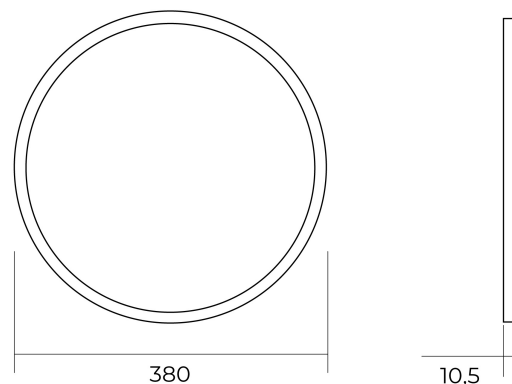

BL Downlight UGR Flat

BL Downlight UGR Flat Einbauleuchte 380mm 1700lm 15W 90D 840 weiß 450mA

Artikel-Nr.: 723020

Höhe/Tiefe

Gehäusefarbe

Schutzart (IP)

Bemessungslichtstrom
nach IEC 62722-2-1

AUSSCHREIBUNGSTEXT

Extra flaches rundes Downlight mit UGR80, 4000K, D380 x T10,5mm, mit 3 Federklemmen
BL Downlight UGR Flat Artikel 723020 LED Deckeneinbau Downlight - Betriebsgerät nein
aus hochwertigem, weiß beschichteten Aluminium -Rahmen; beste Lichtqualität und
homogene symmetrisch Lichtverteilung über die gesamte Lichtaustrittsfläche, Schutzart IP20 ;
Stoßfestigkeit , Lichtstrom 1700 lm, Anschlussleistung 15 W, Leuchten Lichtausbeute 113
lm/W, Farbwiedergabe >80 , Lichtfarbe weiß , Farbtemperatur 4000 K, Abstrahlwinkel 90°,
Abmessungen: 380 mm x 10.5 mm, Deckenausschnitt 365 mm

TOP-FEATURES

- //_ Einsatz bei limitiertem Platz in der Decke
- //_ Blendbegrenzung <19 trotz geringer Höhe von 10.5 mm%
- //_ Plug&Play Anschluss