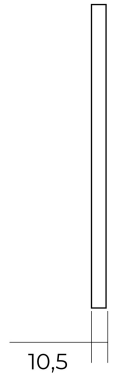

BL Downlight UGR Flat

BL Downlight UGR Flat Einbauleuchte 380mm 1700lm 15W 90D 840 weiß 450mA

Artikel-Nr.: 723020

Höhe/Tiefe

Gehäusefarbe

Schutzart (IP)

Bemessungslichtstrom
nach IEC 62722-2-1

AUSSCHREIBUNGSTEXT

Extra flaches rundes Downlight mit UGR80, 4000K, D380 x T10,5mm, mit 3 Federklemmen
BL Downlight UGR Flat Artikel 723020 LED Deckeneinbau Downlight - Betriebsgerät nein
aus hochwertigem, weiß beschichteten Aluminium -Rahmen; beste Lichtqualität und
homogene symmetrisch Lichtverteilung über die gesamte Lichtaustrittsfläche, Schutzart IP20 ;
Stoßfestigkeit , Lichtstrom 1700 lm, Anschlussleistung 15 W, Leuchten Lichtausbeute 113
lm/W, Farbwiedergabe >80 , Lichtfarbe weiß , Farbtemperatur 4000 K, Abstrahlwinkel 90°,
Abmessungen: 380 mm x 10.5 mm, Deckenausschnitt 365 mm

Artikel-Nr.: 723020

MECHANISCHE DATEN

Werkstoff des Gehäuses	Aluminium
Gehäusefarbe	weiß
Breite [mm]	380,0
Länge [mm]	380,0
Höhe/Tiefe [mm]	10.5
Einbaudurchmesser [mm]	365
Außendurchmesser [mm]	380
Montageart	Einbau mit 3 Federklemmen
Reflektor	weiß
Mit Bewegungsmelder	nein
Leuchtmittel	LED austauschbar
Schutzart (IP)	IP20
Mit Leuchtmittel	ja
Mit Betriebsgerät	nein
Geeignet für Deckenmontage	ja
Blendbegrenzung (UGR)	<19

ELEKTROTECHNISCHE DATEN

Spannungsart	AC
Nennspannung [V]	230
Gesamteffizienz [lm/W]	113
Nennstrom [A]	0,45
Max. Systemleistung [W]	15

LICHTTECHNISCHE DATEN

Ausstrahlungswinkel [°]	90
Farbwiedergabeindex CRI	>80
Lichtverteilung	symmetrisch
Bemessungslichtstrom nach IEC 62722-2-1 [lm]	1700
Farbtemperatur [K]	4000
Lichtfarbe	weiß