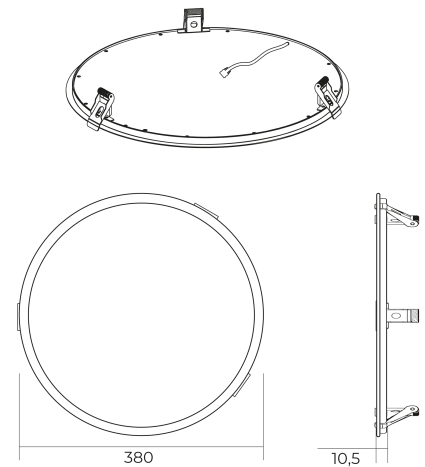

BL Downlight UGR Flat

BL Downlight UGR Flat Einbauleuchte 380mm 1700lm 15W 90D 840 weiß 450mA

Artikel-Nr.: 723020

Höhe/Tiefe

Gehäusefarbe

Schutzart (IP)

Bemessungslichtstrom
nach IEC 62722-2-1

AUSSCHREIBUNGSTEXT

Extra flaches rundes Downlight mit UGR80, 4000K, D380 x T10,5mm, mit 3 Federklemmen BL Downlight UGR Flat Artikel 723020 LED Deckeneinbau Downlight aus hochwertigem, weiß beschichteten Aluminium. Die BL Downlight UGR Flat bietet höchste Lichtqualität und eine symmetrisch -homogene Lichtverteilung über die gesamte Lichtaustrittsfläche. Ausführung in Schutzart IP20. Der Lichtstrom beträgt 1700 lm bei einer Anschlussleistung von 15 W, entsprechend einer Leuchtenlichtausbeute von 113 lm/W. Die Farbwiedergabe liegt bei Ra >80. Die Lichtfarbe ist weiß mit einer Farbtemperatur von 4000 K. Der Abstrahlwinkel beträgt 90°. Abmessungen: 380 mm x 10.5 mm. Erforderlicher Deckenausschnitt 365 mm

Artikel-Nr.: 723020

MECHANISCHE DATEN

Werkstoff des Gehäuses	Aluminium
Gehäusefarbe	weiß
Breite [mm]	380,0
Länge [mm]	380,0
Höhe/Tiefe [mm]	10.5
Einbaudurchmesser [mm]	365
Außendurchmesser [mm]	380
Montageart	Einbau mit 3 Federklemmen
Reflektor	weiß
Mit Bewegungsmelder	nein
Leuchtmittel	LED austauschbar
Schutzart (IP)	IP20
Mit Leuchtmittel	ja
Mit Betriebsgerät	nein
Geeignet für Deckenmontage	ja
Blendbegrenzung (UGR)	<19

BL Downlight UGR Flat

BL Downlight UGR Flat Einbauleuchte 380mm 1700lm 15W 90D 840 weiß 450mA

Artikel-Nr.: 723020

Bruttobreite [mm]	385,0
Bruttohöhe [mm]	385,0
Bruttolänge [mm]	45,0
Zolltarifnummer	94054239
Nettobreite [mm]	380,0
Nettohöhe [mm]	380
Nettolänge [mm]	10,5
Ursprungsland	CN