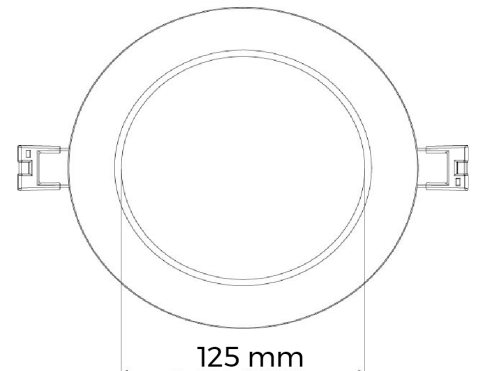

# BL Downlight Pure Einbau

BL Downlight Pure Einbauleuchte 180mm 1400lm 13W 110D 840 weiß IP44 350mA  
Artikel-Nr.: 722015

Höhe/Tiefe

UV-beständig

Schlagfestigkeit

Schutzart (IP)

## AUSSCHREIBUNGSTEXT

LED-Einbaudownlight rund, 1.400 Lumen, 13W, 110° direkte Ausstrahlung, CRI >80, 4.000 Kelvin, IP44, IK05, Schutzklasse III, dimmbar, UV-beständig, EEK F, Gehäuse aus weißem Aluminium, ohne Netzteil, ohne Kabel, Abmessungen: D 180mm x H 24mm BL Downlight Pure Einbau Artikel 722015 LED Deckeneinbau Downlight - Betriebsgerät nein - mit Haltefedern für Deckenstärken von 10 - 20 mm; Einsatz bei limitiertem Platz in der Decke; hochwertiger, weiß beschichteter Aluminium -Rahmen; beste Lichtqualität und homogene symmetrisch Lichtverteilung über die gesamte Lichtaustrittsfläche; UV-beständig ja ; Schutzart IP44 ; Stoßfestigkeit IK05 , Lichtstrom 1400 lm, Anschlussleistung 13 W, Leuchten Lichtausbeute 108 lm/W, Farbwiedergabe >80 , Lichtfarbe weiß , Farbtemperatur 4000 K, Abstrahlwinkel 110°, Abmessungen: 180 mm x 24 mm, Deckenausschnitt 165 mm

## MECHANISCHE DATEN

Werkstoff des Gehäuses	Aluminium
Gehäusefarbe	weiß
Breite [mm]	180,0
Länge [mm]	180,0
Höhe/Tiefe [mm]	24
Einbaudurchmesser [mm]	165
Außendurchmesser [mm]	180
UV-beständig	ja
Leuchtmittel	LED nicht austauschbar
Befestigungsart	Haltefedern
Schlagfestigkeit	IK05
Schutzart (IP)	IP44
Mit Leuchtmittel	ja
Ausführung der Oberfläche	matt
Geeignet für Wandmontage	ja
Mit Betriebsgerät	nein
Geeignet für Deckenmontage	ja

## VERPACKUNGSMITTELSINFORMATIONEN

EAN 9009453034045

Artikel-Nr. 722015

Nettogewicht [g] 330

Bruttogewicht [g] 457

Nettobreite [mm] 180,0

Nettohöhe [mm] 24

Nettolänge [mm] 180