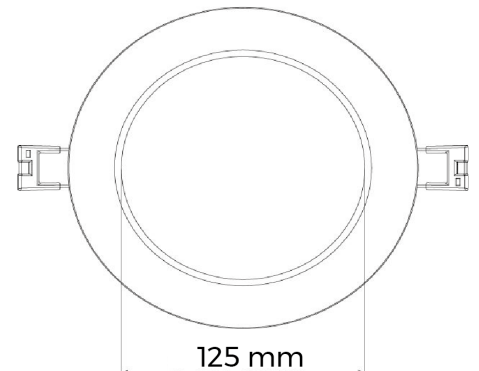

# BL Downlight Pure Einbau

BL Downlight Pure Einbauleuchte 180mm 1400lm 12,5W 110D 840 weiß IP44 350mA  
Artikel-Nr.: 722030

Höhe/Tiefe

UV-beständig

Schlagfestigkeit

Schutzart (IP)

## AUSSCHREIBUNGSTEXT

LED-Einbaudownlight rund, 1.400 Lumen, 12,5W, 110° direkte Ausstrahlung, CRI >80, 4.000 Kelvin, IP44, IK05, Schutzklasse III, dimmbar, UV-beständig, EEK F, Gehäuse aus weißem Aluminium, ohne Netzteil, Abmessungen: D 180mm x H 24mm BL Downlight Pure Einbau Artikel 722030 LED Deckeneinbau Downlight - Betriebsgerät nein - mit Haltefedern für Deckenstärken von 10 - 20 mm; Einsatz bei limitiertem Platz in der Decke; hochwertiger, weiß beschichteter Aluminium -Rahmen; beste Lichtqualität und homogene symmetrisch Lichtverteilung über die gesamte Lichtaustrittsfläche; UV-beständig ja ; Schutzart IP44 ; Stoßfestigkeit IK05 , Lichtstrom 1400 lm, Anschlussleistung 12.5 W, Leuchten Lichtausbeute 112 lm/W, Farbwiedergabe >80 , Lichtfarbe weiß , Farbtemperatur 4000 K, Abstrahlwinkel 110°, Abmessungen: 180 mm x 24 mm, Deckenausschnitt 165 mm

## MECHANISCHE DATEN

Werkstoff des Gehäuses	Aluminium
Gehäusefarbe	weiß
Breite [mm]	180,0
Länge [mm]	180,0
Höhe/Tiefe [mm]	24
Einbaudurchmesser [mm]	165
Außendurchmesser [mm]	180
Montageart	Einbau
UV-beständig	ja
Leuchtmittel	LED nicht austauschbar
Befestigungsart	Haltefedern
Schlagfestigkeit	IK05
Schutzart (IP)	IP44
Mit Leuchtmittel	ja
Ausführung der Oberfläche	matt
Geeignet für Wandmontage	ja
Mit Betriebsgerät	nein
Geeignet für Deckenmontage	ja

## VERPACKUNGSMITTELSINFORMATIONEN

EAN	4250716953268
Artikel-Nr.	722030
Nettogewicht [g]	300
Bruttogewicht [g]	400
Bruttobreite [mm]	190,0
Bruttohöhe [mm]	35,0
Bruttolänge [mm]	225,0
Zolltarifnummer	94054239
Nettbreite [mm]	180,0
Nettohöhe [mm]	24
Nettolänge [mm]	180
Ursprungsland	CN