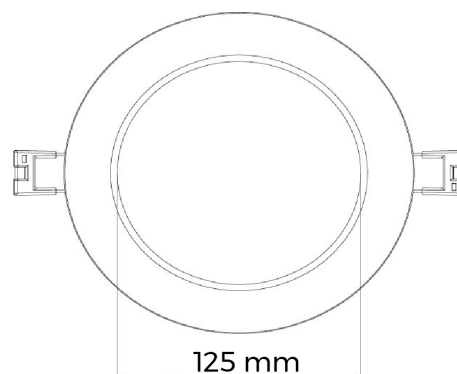

# BL Downlight Pure Einbau

BL Downlight Pure Einbauleuchte 180mm 1400lm 12,5W 110D 840 weiß IP44 350mA

Artikel-Nr.: 722030

Höhe/Tiefe

UV-beständig

Schlagfestigkeit

Schutzart (IP)

## AUSSCHREIBUNGSTEXT

LED-Einbaudownlight rund, 1.400 Lumen, 12,5W, 110° direkte Ausstrahlung, CRI >80, 4.000 Kelvin, IP44, IK05, Schutzklasse III, dimmbar, UV-beständig, EEK F, Gehäuse aus weißem Aluminium, ohne Netzteil, Abmessungen: D 180mm x H 24mm BL Downlight Pure Einbau Artikel 722030 LED Deckeneinbau Downlight - Betriebsgerät nein - mit Haltefedern für Deckenstärken von 10 - 20 mm; Einsatz bei limitiertem Platz in der Decke; hochwertiger, weiß beschichteter Aluminium -Rahmen; beste Lichtqualität und homogene symmetrisch Lichtverteilung über die gesamte Lichtaustrittsfläche; UV-beständig ja ; Schutzart IP44 ; Stoßfestigkeit IK05 , Lichtstrom 1400 lm, Anschlussleistung 12.5 W, Leuchten Lichtausbeute 112 lm/W, Farbwiedergabe >80 , Lichtfarbe weiß , Farbtemperatur 4000 K, Abstrahlwinkel 110°, Abmessungen: 180 mm x 24 mm, Deckenausschnitt 165 mm

## MECHANISCHE DATEN

Werkstoff des Gehäuses	Aluminium
Gehäusefarbe	weiß
Breite [mm]	180,0
Länge [mm]	180,0
Höhe/Tiefe [mm]	24
Einbaudurchmesser [mm]	165
Außendurchmesser [mm]	180
Montageart	Einbau
UV-beständig	ja
Leuchtmittel	LED nicht austauschbar
Befestigungsart	Haltefedern
Schlagfestigkeit	IK05
Schutzart (IP)	IP44
Mit Leuchtmittel	ja
Ausführung der Oberfläche	matt
Geeignet für Wandmontage	ja
Mit Betriebsgerät	nein
Geeignet für Deckenmontage	ja

Nettolänge [mm] 180

Ursprungsland CN