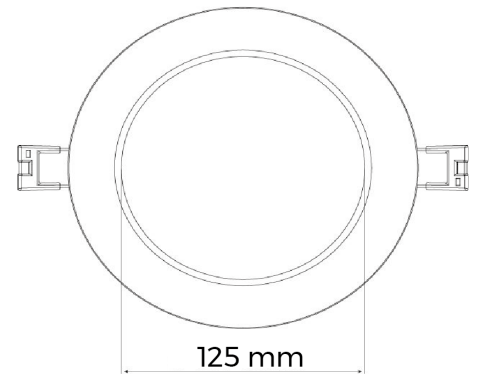

BL Downlight Pure Einbau

BL Downlight Pure Einbauleuchte 180mm 1300lm 12,5W 110D 830 weiß IP44 350mA
Artikel-Nr.: 722031

Höhe/Tiefe

UV-beständig

Schlagfestigkeit

Schutzart (IP)

AUSSCHREIBUNGSTEXT

LED-Einbaudownlight rund, 1.300 Lumen, 12,5W, 110° direkte Ausstrahlung, CRI >80, 3.000 Kelvin, IP44, IK05, Schutzklasse III, dimmbar, UV-beständig, EEK F, Gehäuse aus weißem Aluminium, ohne Netzteil, Abmessungen: D 180mm x H 24mm BL Downlight Pure Einbau Artikel 722031 LED Deckeneinbau Downlight - Betriebsgerät nein - mit Haltefedern für Deckenstärken von 10 - 20 mm; Einsatz bei limitiertem Platz in der Decke; hochwertiger, weiß beschichteter Aluminium -Rahmen; beste Lichtqualität und homogene symmetrisch Lichtverteilung über die gesamte Lichtaustrittsfläche; UV-beständig ja ; Schutzart IP44 ; Stoßfestigkeit IK05 , Lichtstrom 1300 lm, Anschlussleistung 12.5 W, Leuchten Lichtausbeute 104 lm/W, Farbwiedergabe >80 , Lichtfarbe weiß , Farbtemperatur 3000 K, Abstrahlwinkel 110°, Abmessungen: 180 mm x 24 mm, Deckenausschnitt 165 mm

Artikel-Nr.: 722031

MECHANISCHE DATEN

Werkstoff des Gehäuses	Aluminium
Gehäusefarbe	weiß
Breite [mm]	180,0
Länge [mm]	180,0
Höhe/Tiefe [mm]	24
Einbaudurchmesser [mm]	165
Außendurchmesser [mm]	180
Montageart	Einbau
UV-beständig	ja
Leuchtmittel	LED nicht austauschbar
Befestigungsart	Haltefedern
Schlagfestigkeit	IK05
Schutzart (IP)	IP44
Mit Leuchtmittel	ja
Ausführung der Oberfläche	matt
Geeignet für Wandmontage	ja
Mit Betriebsgerät	nein
Geeignet für Deckenmontage	ja

VERPACKUNGSMITTELSINFORMATIONEN

EAN	4250716953299
Artikel-Nr.	722031
Nettogewicht [g]	300
Bruttogewicht [g]	400
Bruttobreite [mm]	190,0
Bruttohöhe [mm]	35,0
Bruttolänge [mm]	225,0
Zolltarifnummer	94054239
Nettbreite [mm]	180,0
Nettohöhe [mm]	24
Nettolänge [mm]	180
Ursprungsland	CN