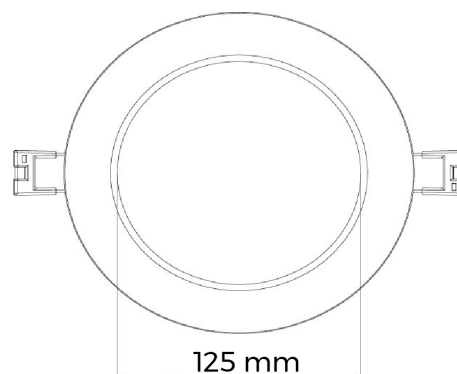

BL Downlight Pure Einbau

BL Downlight Pure Einbauleuchte 180mm 1300lm 12,5W 110D 830 weiß IP44 350mA

Artikel-Nr.: 722031

Höhe/Tiefe

UV-beständig

Schlagfestigkeit

Schutzart (IP)

AUSSCHREIBUNGSTEXT

LED-Einbaudownlight rund, 1.300 Lumen, 12,5W, 110° direkte Ausstrahlung, CRI >80, 3.000 Kelvin, IP44, IK05, Schutzklasse III, dimmbar, UV-beständig, EEK F, Gehäuse aus weißem Aluminium, ohne Netzteil, Abmessungen: D 180mm x H 24mm BL Downlight Pure Einbau Artikel 722031 LED Deckeneinbau Downlight - Betriebsgerät nein - mit Haltefedern für Deckenstärken von 10 - 20 mm; Einsatz bei limitiertem Platz in der Decke; hochwertiger, weiß beschichteter Aluminium -Rahmen; beste Lichtqualität und homogene symmetrisch Lichtverteilung über die gesamte Lichtaustrittsfläche; UV-beständig ja ; Schutzart IP44 ; Stoßfestigkeit IK05 , Lichtstrom 1300 lm, Anschlussleistung 12.5 W, Leuchten Lichtausbeute 104 lm/W, Farbwiedergabe >80 , Lichtfarbe weiß , Farbtemperatur 3000 K, Abstrahlwinkel 110°, Abmessungen: 180 mm x 24 mm, Deckenausschnitt 165 mm

Artikel-Nr.: 722031

MECHANISCHE DATEN

Werkstoff des Gehäuses	Aluminium
Gehäusefarbe	weiß
Breite [mm]	180,0
Länge [mm]	180,0
Höhe/Tiefe [mm]	24
Einbaudurchmesser [mm]	165
Außendurchmesser [mm]	180
Montageart	Einbau
UV-beständig	ja
Leuchtmittel	LED nicht austauschbar
Befestigungsart	Haltefedern
Schlagfestigkeit	IK05
Schutzart (IP)	IP44
Mit Leuchtmittel	ja
Ausführung der Oberfläche	matt
Geeignet für Wandmontage	ja
Mit Betriebsgerät	nein
Geeignet für Deckenmontage	ja

Bruttogewicht [g]	341
-------------------	-----

Nettobreite [mm]	180,0
------------------	-------

Nettohöhe [mm]	24
----------------	----

Nettolänge [mm]	180
-----------------	-----

Ursprungsland	CN
---------------	----