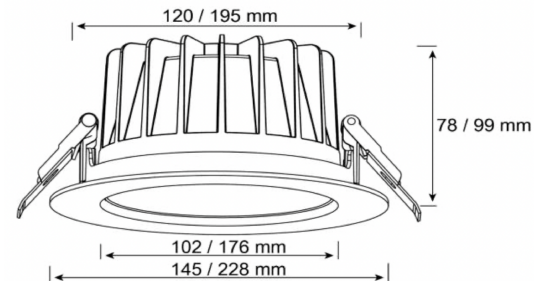

BL Downlight Protected

BL Downlight Protected Einbauleuchte 228mm 3300lm 29W 60D 840 weiß IP54 800mA

Artikel-Nr.: 723010

Schutzart (IP)

AUSSCHREIBUNGSTEXT

LED-Einbaudownlight rund, 3.300 Lumen, 29W, 60° direkte Ausstrahlung, CRI >80, 4.000 Kelvin, IP54, Schutzklasse III, nicht dimmbar, UGR BL Downlight Protected Artikel 723010 BL Downlight Protected LED-Downlight-Leuchte mit einfacher Montage und Inbetriebnahme des LED-Netzteils durch vorinstalliertes Anschlusskabel; hocheffizienter Reflektor aus Aluminium, hochwertiges, weiß Kühlgehäuse aus Aluminium, ausgezeichnetes Thermomanagement, Schutzart IP54 raumseitig; Stoßfestigkeit; Schutzklasse III, Leuchten Lichtstrom 3300 lm; Anschlussleistung 17 W, Farbwiedergabe >80, Lichtfarbe weiß, Farbtemperatur 4000 K, Abstrahlwinkel 60°, blendfreie Lichtverteilung mittels speziellem Reflektor, UGR < 22, Abmessungen (L/B/H): 228,0 mm x 228,0 mm x 99 mm

TOP-FEATURES

- //_ Hervorragender Blendwert von UGR < 22
- //_ Aluminiumreflektor in Spiegeloptik
- //_ Schutzart (raumseitig) IP54
- //_ Plug&Play Anschluss

BL Downlight Protected

BL Downlight Protected Einbauleuchte 228mm 3300lm 29W 60D 840 weiß IP54 800mA

Artikel-Nr.: 723010

MECHANISCHE DATEN

| | |
|------------------------|------------------------|
| Werkstoff des Gehäuses | Aluminium |
| Gehäusefarbe | weiß |
| Breite [mm] | 228,0 |
| Länge [mm] | 228,0 |
| Höhe/Tiefe [mm] | 99 |
| Durchmesser [mm] | 228 |
| Einbaudurchmesser [mm] | 210 |
| Außendurchmesser [mm] | 228 |
| Montageart | Einbau |
| Mit Bewegungsmelder | nein |
| Leuchtmittel | LED nicht austauschbar |
| Schutzart (IP) | IP54 |
| Mit Leuchtmittel | ja |
| Mit Betriebsgerät | nein |
| Blendbegrenzung (UGR) | < 22 |