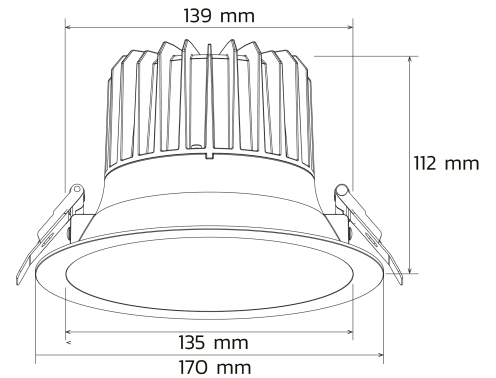

BL Downlight Office

BL Downlight Office Einbauleuchte D170mm 1800lm 18W 60D 940 weiß 450mA

Artikel-Nr.: 728055

Einbau

Montageart

IP44

Schutzart (IP)

170

mm

Durchmesser

AUSSCHREIBUNGSTEXT

LED-Einbaudownlight rund, Gehäuse aus weißem Aluminium, ohne Netzteil, 1.800 Lumen, 18W, 60° direkte Ausstrahlung, CRI >90, 4.000 Kelvin, IP44, Abmessungen: D 170 x H 112 mm BL Downlight Office Artikel 728055 LED Deckeneinbau Downlight - Betriebsgerät - nein , aus hochwertigem, weiß beschichteten Aluminium -Rahmen; beste Lichtqualität und homogene symmetrisch Lichtverteilung über die gesamte Lichtaustrittsfläche, Schutzart IP44 , Lichtstrom 1800 lm, Anschlussleistung 18 W, Leuchten Lichtausbeute 100 lm/W, Farbwiedergabe >90 , Lichtfarbe weiß , Farbtemperatur 4000 K, Abstrahlwinkel 60°, Abmessungen: 170 mm x 112 mm, Deckenausschnitt 139 mm

TOP-FEATURES

//_ Diese hochwertige Downlight bietet einen Blendbegrenzung von <19

//_ Schutzart (raumseitig) IP44

//_ COB Lichtquelle

//_ Plug&Play Anschluss