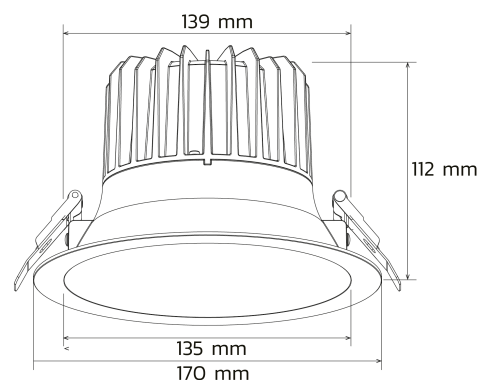

BL Downlight Office

BL Downlight Office Einbauleuchte D170mm 1800lm 18W 60D 940 weiß 450mA

Artikel-Nr.: 728055

Einbau

Montageart

IP44

Schutzart (IP)

170

mm

Durchmesser

AUSSCHREIBUNGSTEXT

LED-Einbaudownlight rund, Gehäuse aus weißem Aluminium, ohne Netzteil, 1.800 Lumen, 18W, 60° direkte Ausstrahlung, CRI >90, 4.000 Kelvin, IP44, Abmessungen: D 170 x H 112 mm BL Downlight Office Artikel 728055 LED-Deckeneinbau-Downlight aus hochwertigem weiß beschichteten Aluminium. Die Leuchte überzeugt durch eine sehr gute Lichtqualität mit einer symmetrisch-homogenen Lichtverteilung über die gesamte Lichtaustrittsfläche. Dank Schutzart IP44 ist die BL Downlight Office auch für Bereiche mit erhöhten Anforderungen geeignet. Bei einer Anschlussleistung von 18 W wird ein Lichtstrom von 1800 lm erzielt, was einer Effizienz von 100 lm/W entspricht. Die Farbwiedergabe beträgt >90, die Lichtfarbe ist weiß mit 4000 K und die Leuchte hat einen Abstrahlwinkel von 60°. Die Abmessungen betragen D 170 mm x H 112 mm bei einem erforderlichen Deckenausschnitt von 139 mm.

Artikel-Nr.: 728055

MECHANISCHE DATEN

Werkstoff des Gehäuses	Aluminium
Gehäusefarbe	weiß
Breite [mm]	170,0
Länge [mm]	170,0
Höhe/Tiefe [mm]	112
Durchmesser [mm]	170
Einbaudurchmesser [mm]	139
Außendurchmesser [mm]	170
Montageart	Einbau
Leuchtmittel	LED nicht austauschbar
Schutzart (IP)	IP44
Mit Betriebsgerät	nein
Einbauhöhe/-tiefe [mm]	112
Blendbegrenzung (UGR)	<19

BL Downlight Office

BL Downlight Office Einbauleuchte D170mm 1800lm 18W 60D 940 weiß 450mA

Artikel-Nr.: 728055

Bruttogewicht [g]	640
Bruttobreite [mm]	190,0
Bruttohöhe [mm]	140,0
Bruttolänge [mm]	190,0
Zolltarifnummer	94054239
Nettobreite [mm]	170,0
Nettohöhe [mm]	112
Nettolänge [mm]	170
Ursprungsland	CN