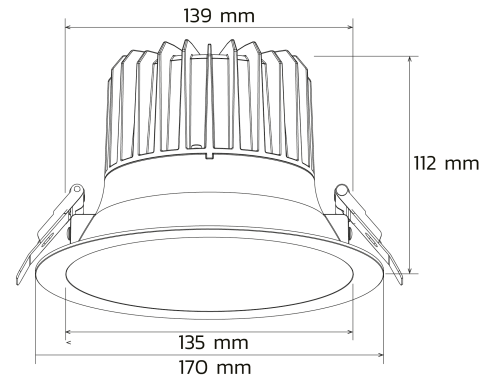

BL Downlight Office

BL Downlight Office Einbauleuchte D170mm 1800lm 18W 60D 940 weiß 450mA

Artikel-Nr.: 728055

Einbau

Montageart

IP44

Schutzart (IP)

170

mm

Durchmesser

AUSSCHREIBUNGSTEXT

LED-Einbaudownlight rund, Gehäuse aus weißem Aluminium, ohne Netzteil, 1.800 Lumen, 18W, 60° direkte Ausstrahlung, CRI >90, 4.000 Kelvin, IP44, Abmessungen: D 170 x H 112 mm BL Downlight Office Artikel 728055 LED Deckeneinbau Downlight - Betriebsgerät - nein , aus hochwertigem, weiß beschichteten Aluminium -Rahmen; beste Lichtqualität und homogene symmetrisch Lichtverteilung über die gesamte Lichtaustrittsfläche, Schutzart IP44 , Lichtstrom 1800 lm, Anschlussleistung 18 W, Leuchten Lichtausbeute 100 lm/W, Farbwiedergabe >90 , Lichtfarbe weiß , Farbtemperatur 4000 K, Abstrahlwinkel 60°, Abmessungen: 170 mm x 112 mm, Deckenausschnitt 139 mm

Artikel-Nr.: 728055

MECHANISCHE DATEN

Werkstoff des Gehäuses	Aluminium
Gehäusefarbe	weiß
Breite [mm]	170,0
Länge [mm]	170,0
Höhe/Tiefe [mm]	112
Durchmesser [mm]	170
Einbaudurchmesser [mm]	139
Außendurchmesser [mm]	170
Montageart	Einbau
Leuchtmittel	LED nicht austauschbar
Schutzart (IP)	IP44
Mit Betriebsgerät	nein
Einbauhöhe/-tiefe [mm]	112
Blendbegrenzung (UGR)	<19

BL Downlight Office

BL Downlight Office Einbauleuchte D170mm 1800lm 18W 60D 940 weiß 450mA

Artikel-Nr.: 728055

Bruttobreite [mm]	190,0
Bruttohöhe [mm]	140,0
Bruttolänge [mm]	190,0
Zolltarifnummer	94051190
Nettobreite [mm]	170,0
Nettohöhe [mm]	112
Nettolänge [mm]	170
Ursprungsland	CN