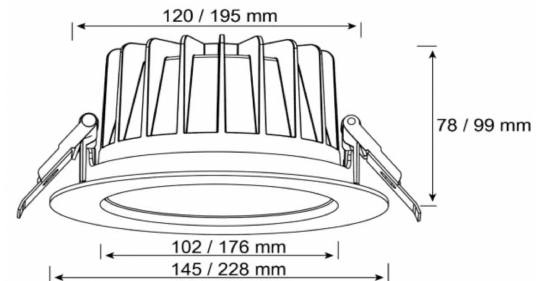

BL Downlight Protected

BL DL Xtreme 228 3300LM/60D/840 DALI WH

Artikel-Nr.: 723009

Aluminium

Werkstoff des Gehäuses

IK06

Schlagfestigkeit

IP54

Schutzart (IP)

Blendbegrenzung (UGR)

AUSSCHREIBUNGSTEXT

Einbaudownlight rund, inkl. Konverter DALI, 4000K, IP54, UGR BL Downlight Protected Artikel 723009 BL Downlight Protected LED-Downlight-Leuchte mit einfacher Montage und Inbetriebnahme des LED-Netzteils durch vorinstalliertes Anschlusskabel; hocheffizienter Reflektor aus Aluminium; hochwertiges, weiß Kühlgehäuse aus Aluminium; ausgezeichnetes Thermomanagement; geeignet für Umgebungstemperaturen von -20 ... +45 °C; Schutzart IP54 raumseitig; Stoßfestigkeit IK06; Schutzklasse III; Lebensdauer (50000 h;); Leuchten Lichtstrom 3300 lm; Anschlussleistung 17 W; Leuchten Lichtausbeute 100 lm/W; Farbwiedergabe >80; Lichtfarbe weiß; Farbtemperatur 4000 K; Abstrahlwinkel 60°; Flackerfrei (

TOP-FEATURES

- //_ Hervorragender Blendwert von UGR
- //_ Aluminiumreflektor in Spiegeloptik
- //_ Schutzart (raumseitig) IP54
- //_ Plug&Play Anschluss

>80

IP54

4000 K