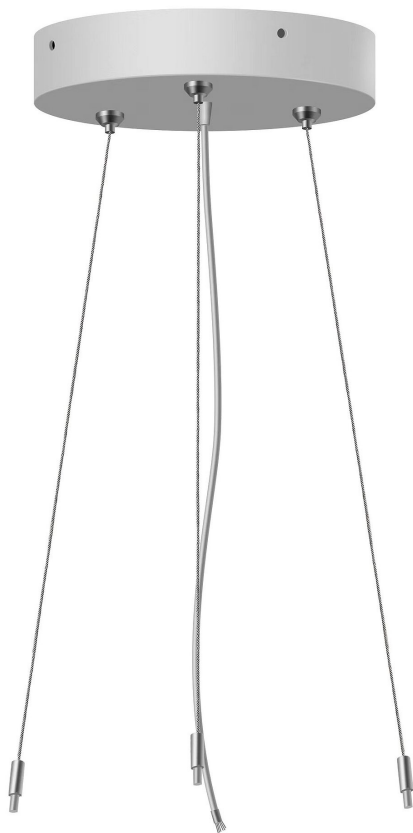

CWL Montagematerial

BL CWL Trend+ Seilabhängungsset 3x1,5m weiß

Artikel-Nr.: 739037

AUSSCHREIBUNGSTEXT

Montagematerial für CWL Trend+, Seilabhängungsset 3 x 1,5 Meter, weiß, Durchmesser 150mm BILTON LEDON Technology CWL Montagematerial Artikel 739037 Das CWL Montagematerial besteht aus mit einer weiß Oberfläche. Abmessungen (L x B x H): 150,0 mm x 150,0 mm x 1500,0 mm

CWL Montagematerial

BL CWL Trend+ Seilabhängungsset 3x1,5m weiß

Artikel-Nr.: 739037

MECHANISCHE DATEN

Breite [mm]	150,0
Länge [mm]	150,0
Höhe [mm]	1500,0
Durchmesser [mm]	150
Montageart	sonstige
Farbe	weiß
Art des Zubehörs	Seilabhängung
Zubehör	ja

VERPACKUNGSINFORMATION

EAN	4250716949445
Artikel-Nr.	739037
Nettogewicht [g]	6000
Bruttogewicht [g]	7370
Bruttobreite [mm]	380,0
Bruttohöhe [mm]	190,0
Bruttolänge [mm]	490,0
Zolltarifnummer	94051098
Nettobreite [mm]	150,0
Nettohöhe [mm]	1500
Nettolänge [mm]	150
Ursprungsland	CN