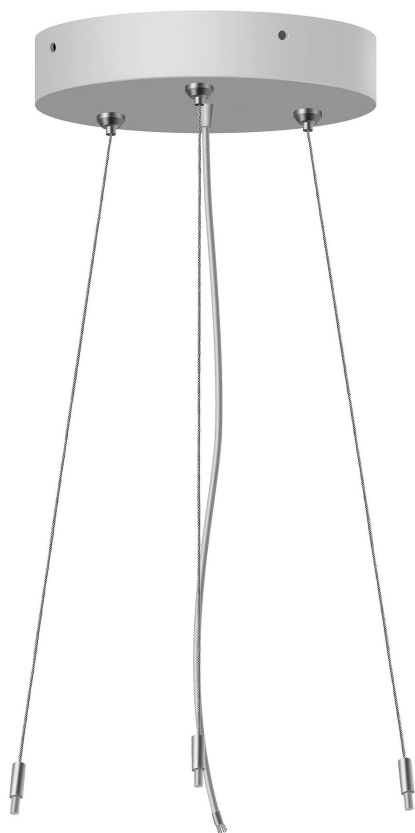

# Montagematerial

**BL CWL Trend+ Seilabhängungsset 3x1,5m weiß**

Artikel-Nr.: 739037

---

## AUSSCHREIBUNGSTEXT

Montagematerial für CWL Trend+, Seilabhängungsset 3 x 1,5 Meter, weiß, Durchmesser 150mm BILTON LEDON TechnologyMontagematerial Artikel 739037 Das Montagematerial besteht aus mit einer weiß Oberfläche. Abmessungen (L x B x H): 150,0 mm x 150,0 mm x 1500,0 mm

# Montagematerial

**BL CWL Trend+ Seilabhängungsset 3x1,5m weiß**

Artikel-Nr.: 739037

## MECHANISCHE DATEN

Breite [mm]	150,0
Länge [mm]	150,0
Höhe [mm]	1500,0
Durchmesser [mm]	150
Montageart	sonstige
Farbe	weiß
Art des Zubehörs	Seilabhängung
Zubehör	ja