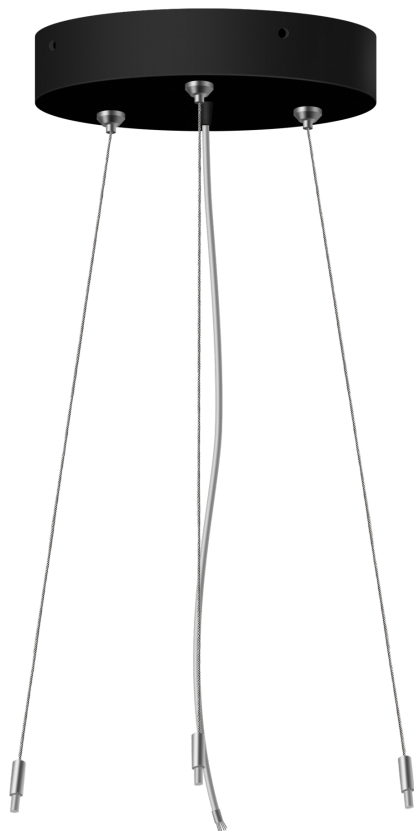

CWL Montagematerial

BL CWL Trend+ Seilabhängungsset 3x1,5m schwarz

Artikel-Nr.: 739036

AUSSCHREIBUNGSTEXT

Montagematerial für CWL Trend+, Seilabhängungsset 3 x 1,5 Meter, schwarz, Durchmesser 150mm BILTON LEDON Technology CWL Montagematerial Artikel 739036 Das CWL Montagematerial besteht aus mit einer schwarz Oberfläche. Abmessungen (L x B x H): 150,0 mm x 150,0 mm x 1500,0 mm

CWL Montagematerial

BL CWL Trend+ Seilabhängungsset 3x1,5m schwarz

Artikel-Nr.: 739036

MECHANISCHE DATEN

Breite [mm]	150,0
Länge [mm]	150,0
Höhe [mm]	1500,0
Durchmesser [mm]	150
Montageart	sonstige
Farbe	schwarz
Art des Zubehörs	Seilabhängung
Zubehör	ja

VERPACKUNGSMITTELINFORMATION

EAN	4250716949438
Artikel-Nr.	739036
Nettogewicht [g]	6000
Bruttogewicht [g]	7370
Bruttobreite [mm]	380,0
Bruttohöhe [mm]	190,0
Bruttolänge [mm]	490,0
Zolltarifnummer	94051098
Nettobreite [mm]	150,0
Nettohöhe [mm]	1500
Nettolänge [mm]	150
Ursprungsland	CN