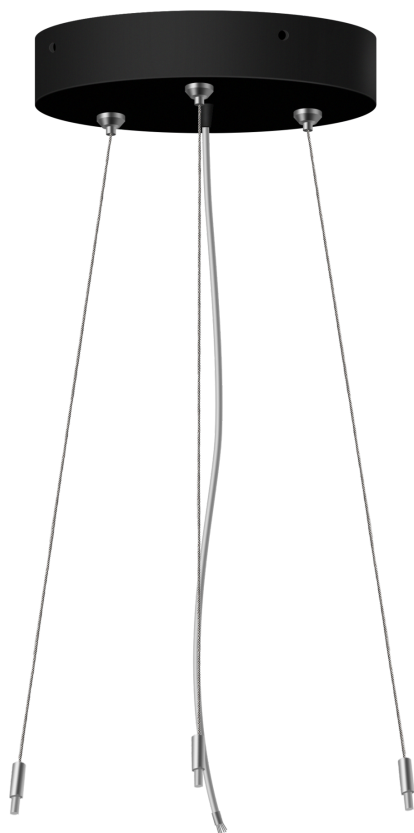

# Montagematerial

BL CWL Trend+ Seilabhängungsset 3x1,5m schwarz

Artikel-Nr.: 739036

---

## AUSSCHREIBUNGSTEXT

Montagematerial für CWL Trend+, Seilabhängungsset 3 x 1,5 Meter, schwarz, Durchmesser 150mm BILTON LEDON Technology Montagematerial Artikel 739036 Das Montagematerial besteht aus einer schwarzen Oberfläche. Abmessungen (L x B x H): 150,0 mm x 150,0 mm x 1500,0 mm

# Montagematerial

**BL CWL Trend+ Seilabhängungsset 3x1,5m schwarz**

Artikel-Nr.: 739036

## MECHANISCHE DATEN

Breite [mm]	150,0
Länge [mm]	150,0
Höhe [mm]	1500,0
Durchmesser [mm]	150
Montageart	sonstige
Farbe	schwarz
Art des Zubehörs	Seilabhängung
Zubehör	ja