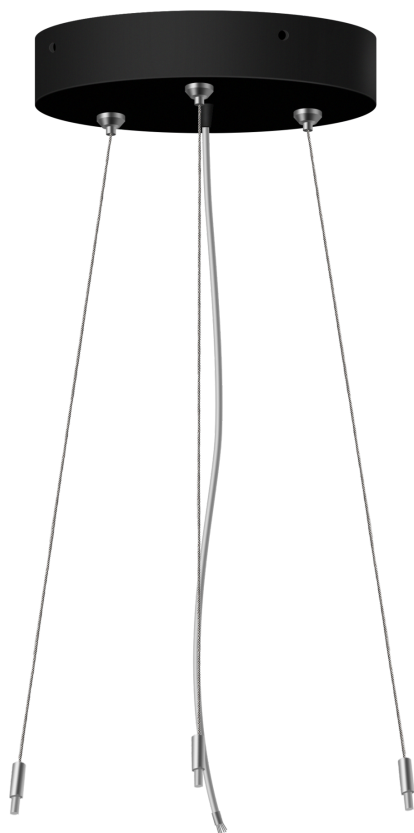

CWL Montagematerial

BL CWL Trend+ Seilabhängungsset 3x1,5m schwarz

Artikel-Nr.: 739036

AUSSCHREIBUNGSTEXT

Montagematerial für CWL Trend+, Seilabhängungsset 3 x 1,5 Meter, schwarz, Durchmesser 150mm BILTON LEDON Technology CWL Montagematerial Artikel 739036 Das CWL Montagematerial besteht aus mit einer schwarz Oberfläche. Abmessungen (L x B x H): 150,0 mm x 150,0 mm x 1500,0 mm

CWL Montagematerial

BL CWL Trend+ Seilabhängungsset 3x1,5m schwarz

Artikel-Nr.: 739036

MECHANISCHE DATEN

Breite [mm]	150,0
Länge [mm]	150,0
Höhe [mm]	1500,0
Durchmesser [mm]	150
Montageart	sonstige
Farbe	schwarz
Art des Zubehörs	Seilabhängung
Zubehör	ja

VERPACKUNGSGINFORMATION

EAN	4250716949438
Artikel-Nr.	739036
Nettogewicht [g]	6000
Bruttogewicht [g]	7370
Bruttobreite [mm]	380,0
Bruttohöhe [mm]	190,0
Bruttolänge [mm]	490,0
Zolltarifnummer	94051098
Nettobreite [mm]	150,0
Nettohöhe [mm]	1500
Nettolänge [mm]	150
Ursprungsland	CN