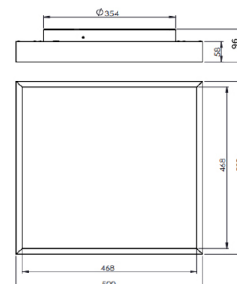

Decken- & Wandleuchten Comfort

BL CWL Comfort Leuchte Q500mm 4000lm 34W 110D/I 840 weiß

Artikel-Nr.: 730015

AUSSCHREIBUNGSTEXT

Decken- und Wandleuchte, weiß, mikroprism. Abdeckung, direkt/indirekt, inkl. Konverter, 4000K, UGR