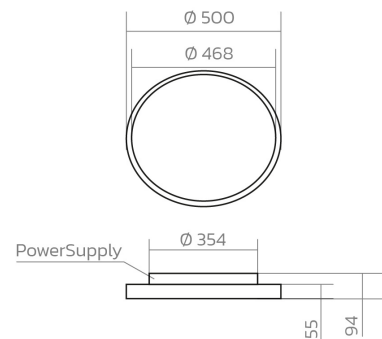

Decken- & Wandleuchten Comfort

BL CWL Comfort Leuchte 500mm 4000lm 34W 110D/I 840 weiß AC/DC EMY ext. MS

Artikel-Nr.: 730010

AUSSCHREIBUNGSTEXT

Decken- und Wandleuchte, weiß, mikroprism. Abdeckung, direkt/indirekt, inkl. Konverter, 4000K, UGR Decken- & Wandleuchten Comfort Artikel 730010
LED Decken- und Wandleuchte mit direkt/indirekt Lichtverteilung für ein angenehmes und homogenes Raumerlebnis. Montagemöglichkeit:
Bajonettenverschluss Leuchtenkorpus aus hochwertigem Aluminium, welcher mit einer weiß matt, beschichtet wird. Die Abdeckung ist aus Kunststoff opal.
. Lumen 4000 lm mit einer Effizienz von 117 lm/W und einer Farbwiedergabe von >80, Gesamtleistung 34 W, Abstrahlwinkel 110°, Lebensdauer 50000 h,
, Schutzart IP20, UGR

Decken- & Wandleuchten Comfort

BL CWL Comfort Leuchte 500mm 4000lm 34W 110D/I 840 weiß AC/DC EMY ext. MS

Artikel-Nr.: 730010

MECHANISCHE DATEN

Werkstoff des Gehäuses	Aluminium
Gehäusefarbe	weiß
Breite [mm]	500,0
Länge [mm]	500,0
Höhe [mm]	94,0
Durchmesser [mm]	500
Reflektor	matt
Mit Bewegungsmelder	ja
Leuchtmittel	LED nicht austauschbar
Befestigungsart	Bajonettenverschluss
Direkt-/Indirektanteile separat regelbar	nein
Geeignet für Notlicht	ja
Werkstoff der Abdeckung	Kunststoff opal
Schutzart (IP)	IP20
Mit Leuchtmittel	ja
Ausführung der Oberfläche	matt
Mit Betriebsgerät	ja
Blendbegrenzung (UGR)	<25

Bemessungslebensdauer L80/B10 bei 25 °C [h] 50000

VERPACKUNGSGINFORMATION

EAN 9009453014023

Artikel-Nr. 730010

Nettogewicht [g] 5570

Bruttogewicht [g] 6152

Ursprungsland CN

SICHERHEITSGINFORMATIONEN: Lesen Sie sich vor Inbetriebnahme die Sicherheits- und Montagehinweise sorgsam und vollständig durch. Die Betriebsanleitung finden Sie unter: www.better-light.at