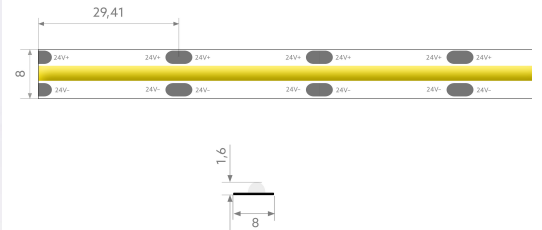

BL COR Pure COB

BL COR Pure COB LED-Strip 900lm/m 24VDC 10W/m IP20 930 5m
Artikel-Nr.: 171845

Schutzart (IP)

Länge der einzelnen
Abschnitte

Lichtfarbe

Farbe

AUSSCHREIBUNGSTEXT

LED-Lichtband LED-Typ: COB 900 lm/m 24VDC 10W/m 90lm/W IP20 CRI>90 3000K;
einseitiges Anschlusskabel 50 cm, WHITE Colors und BLT Label 5 Meter

TOP-FEATURES

//_ Punktfreie gelb LED-Lichtlinie mit großem
Abstrahlwinkel 142°

//_ Farbwiedergabe >90

//_ Einfache Installation

BL COR Pure COB

BL COR Pure COB LED-Strip 900lm/m 24VDC 10W/m IP20 930 5m

Artikel-Nr.: 171845

MECHANISCHE DATEN

Breite [mm]	8,0
Länge [mm]	5000,0
Höhe/Tiefe [mm]	1.6
Höhe [mm]	1,6
Farbe	gelb
Ausführung	Band
Selbstklebend	ja
Leuchtmittel	LED nicht austauschbar
Schutzart (IP)	IP20
Länge der einzelnen Abschnitte [mm]	29,4
Kleinster Biegeradius [mm]	30

ELEKTROTECHNISCHE DATEN

Schutzklasse	III
Spannungsart	DC
Lampenspannung [V]	24
Lampenleistung je Meter [W]	10,0
Gesamteffizienz [lm/W]	90

LICHTTECHNISCHE DATEN

Ausstrahlungswinkel [°]	142
Farbwiedergabeindex CRI	>90
Farbtemperatur [K]	3000
Lichtfarbe	weiß
Lichtstrom je Meter [lm]	900
Energieeffizienzklasse des fest eingebauten Leuchtmittels	G
Farbkonsistenz (McAdam-Ellipse)	SDCM3