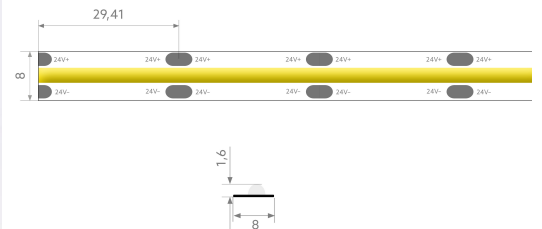

BL COR Pure COB

BL COR Pure COB LED-Strip 900lm/m 24VDC 10W/m IP20 930 5m

Artikel-Nr.: 171845

Schutzart (IP)

Länge der einzelnen
Abschnitte

Lichtfarbe

Farbe

AUSSCHREIBUNGSTEXT

LED-Lichtband LED-Typ: COB 900 lm/m 24VDC 10W/m 90lm/W IP20 CRI>90 3000K, einseitiges Anschlusskabel 50 cm, WHITE Colors und BLT Label 5 Meter

TOP-FEATURES

//_ Punktfreie gelb LED-Lichtlinie mit großem Abstrahlwinkel 142°

//_ Farbwiedergabe >90

//_ Einfache Installation

BL COR Pure COB

BL COR Pure COB LED-Strip 900lm/m 24VDC 10W/m IP20 930 5m

Artikel-Nr.: 171845

MECHANISCHE DATEN

| | |
|-------------------------------------|------------------------|
| Breite [mm] | 8,0 |
| Länge [mm] | 5000,0 |
| Höhe/Tiefe [mm] | 1.6 |
| Höhe [mm] | 1,6 |
| Farbe | gelb |
| Ausführung | Band |
| Selbstklebend | ja |
| Leuchtmittel | LED nicht austauschbar |
| Schutzart (IP) | IP20 |
| Länge der einzelnen Abschnitte [mm] | 29,4 |
| Kleinster Biegeradius [mm] | 30 |
| Anzahl der Leuchtmittel pro Meter | 544 |

ELEKTROTECHNISCHE DATEN

| | |
|-----------------------------|------|
| Schutzklasse | III |
| Spannungsart | DC |
| Lampenspannung [V] | 24 |
| Lampenleistung je Meter [W] | 10,0 |
| Gesamteffizienz [lm/W] | 90 |