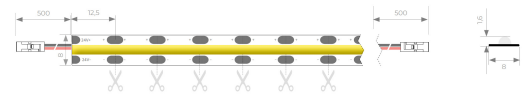

COR Pure COB 600 IP20

BL COR Pure COB LED-Strip 620lm/m 24VDC 6W/m IP20 940 5m

Artikel-Nr.: 172058

Schutzart (IP)

Länge der einzelnen Abschnitte

Farbtemperatur

Lichtstrom je Meter

AUSSCHREIBUNGSTEXT

LED-Lichtband COR Pure COB 620lm/m 24VDC 6W/m 103lm/W IP20 CRI>90 4000K WHITE beidseitig 0,5m Anschlusskabel inkl. Dupont Stecker, 5 Meter/Rolle

TOP-FEATURES

- //_ LED-Strip, alle 12,5 mm trennbar
- //_ Homogene Lichtlinie durch COB-Technologie
- //_ 640 LEDs pro Meter
- //_ Plug&Play Stecksystem
- //_ 24-Volt-Technologie

COR Pure COB 600 IP20

BL COR Pure COB LED-Strip 620lm/m 24VDC 6W/m IP20 940 5m

Artikel-Nr.: 172058

MECHANISCHE DATEN

| | |
|-------------------------------------|------------------------|
| Breite [mm] | 8,0 |
| Länge [mm] | 5000,0 |
| Höhe [mm] | 1,6 |
| Ausführung | Band |
| Selbstklebend | ja |
| Leuchtmittel | LED nicht austauschbar |
| Abstand [mm] | 1.56 |
| Abstand bezogen auf | LED zu LED |
| Schutzart (IP) | IP20 |
| Länge der einzelnen Abschnitte [mm] | 12,5 |
| Anzahl der Leuchtmittel pro Meter | 640 |

ANSCHLUSS

| | |
|--------------------------------------|------|
| Leiterquerschnitt [mm ²] | 0.5 |
| Polzahl | 2 |
| Max. Länge [mm] | 5000 |

TEMPERATURTECHNISCHE DATEN

| | |
|---|---------------|
| Umgebungstemperatur während des Betriebs [°C] | - 25 ... + 40 |
| Bemessungslebensdauer L70/B50 bei 25 °C [h] | 60000 |
| Bemessungslebensdauer L80/B10 bei 25 °C [h] | 60000 |