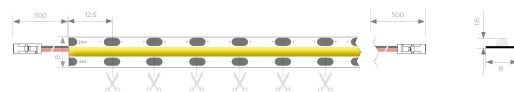

# COR Pure COB 600 IP65NA

BL COR Pure COB LED-Strip 570lm/m 24VDC 6W/m IP65NA 930 5m

Artikel-Nr.: 172069

Schutzart (IP)

Länge der einzelnen  
Abschnitte

Farbtemperatur

Lichtstrom je Meter

## TOP-FEATURES

- //\_ LED-Strip, alle 12,5 mm trennbar
- //\_ Homogene Lichtlinie durch COB-Technologie
- //\_ 640 LEDs pro Meter
- //\_ Plug&Play Stecksystem
- //\_ NANO beschichtet für Feuchtbereiche
- //\_ 24-Volt-Technologie

## MECHANISCHE DATEN

|                                     |                        |
|-------------------------------------|------------------------|
| Breite [mm]                         | 8,0                    |
| Länge [mm]                          | 5000,0                 |
| Höhe [mm]                           | 1,6                    |
| Ausführung                          | Band                   |
| Selbstklebend                       | ja                     |
| Leuchtmittel                        | LED nicht austauschbar |
| Abstand [mm]                        | 1.56                   |
| Abstand bezogen auf                 | LED zu LED             |
| Schutzart (IP)                      | IP65NA                 |
| Länge der einzelnen Abschnitte [mm] | 12,5                   |
| Anzahl der Leuchtmittel pro Meter   | 640                    |