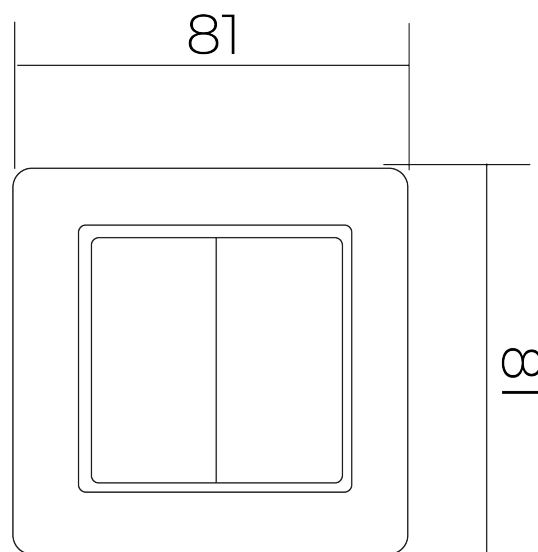

BL Wandtaster Doppelwippe

BL Casambi Taster Doppelwippe für LED-Strip 4f schwarz

Artikel-Nr.: 171936

AUSSCHREIBUNGSTEXT

Taster Einfachwippe, schwarz, Casambi, Elektrodynamischer Energiegenerator, wartungsfrei, Doppelseitige Montagefolie beliegend BL Wandtaster Doppelwippe Artikel 171936 Der BL Wandtaster Doppelwippe hat ein enOcean Steuersignal und wird mit einem Tipptaster bedient. Des Weiteren kann die Wippe von einer Doppel- auf eine Einzelwippe getauscht werden, Zubehör mitgeliefert. Abmessungen (L x B x H): 14 mm x 81 mm x 81 mm

BL Wandtaster Doppelwippe

BL Casambi Taster Doppelwippe für LED-Strip 4f schwarz

Artikel-Nr.: 171936

MECHANISCHE DATEN

Werkstoff	Kunststoff
Gerätebreite [mm]	81
Gerätehöhe [mm]	81
Gerätetiefe [mm]	14
Montageart	Aufputz
Farbe	schwarz
Steuersignal	enOcean
Befestigungsart	Befestigung mit Schraube
Verwendbar mit Bewegungsmelder	nein
Verwendbar mit Funktaste	ja
Verwendbar mit IR-Taste	nein
Verwendbar mit Präsenzmelder	nein
Verwendbar mit Zeitschalter/Timer	nein
Verwendbar mit Taste	ja
Ausführung der Oberfläche	glänzend
Geeignet für Schutzart (IP)	IP20