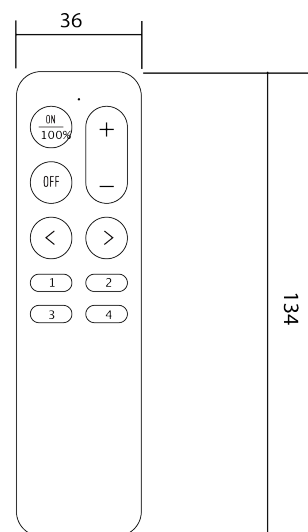

Casambi Fernbedienung

BL Casambi Remote Sender weiß

Artikel-Nr.: 171937

AUSSCHREIBUNGSTEXT

Fernbedienung für LED-Strips, ON/OFF, Dimmen, Farbtemperatur- und Szenensteuerung 4 frei konfigurierbare Tasten mit der Casambi App, Wandhalter und Batterie: 1x CR2032 inkludiert, Farbe weiß BILTON LEDON Technology Casambi Fernbedienung Artikel 171937 Der Controller Casambi Fernbedienung hat ein Casambi Steuersignal und wird mit einem Funk bedient. Des Weiteren wird der Controller mit einer Nennspannung von betrieben und hat eine IP20 Schutzart. Die Steuerung hat eine Verlustleistung im Standby Modus von . Abmessungen (L x B x H): 9.1 mm x 36 mm x 134 mm

Casambi

Casambi Fernbedienung

BL Casambi Remote Sender weiß

Artikel-Nr.: 171937

MECHANISCHE DATEN

Werkstoff	Kunststoff
Gerätebreite [mm]	36
Gerätehöhe [mm]	134
Gerätetiefe [mm]	9.1
Montageart	Modulträger
Farbe	weiß
Steuersignal	Casambi
Befestigungsart	Befestigung mit Schraube
Verwendbar mit Bewegungsmelder	nein
Verwendbar mit Funktaste	ja
Verwendbar mit IR-Taste	nein
Verwendbar mit Präsenzmelder	nein
Verwendbar mit Zeitschalter/Timer	nein
Verwendbar mit Taste	ja
Geeignet für Schutzart (IP)	IP20