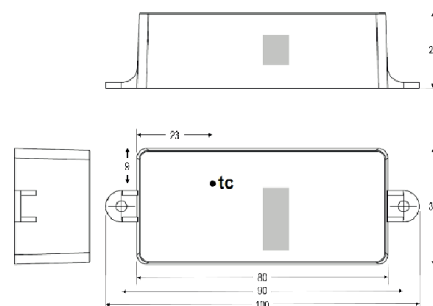

BL Casambi Outdoor Phasen

BL Casambi Outdoor Dimmer Phasenabschnitt

Artikel-Nr.: 171945

AUSSCHREIBUNGSTEXT

Phasenabschnittsdimmer, Casambi, Kunststoff schwarz, IP65 BILTON LEDON Technology BL Casambi Outdoor Phasen Artikel 171945 Der Controller BL Casambi Outdoor Phasen hat ein Casambi Steuersignal. Des Weiteren wird der Controller mit einer Nennspannung von 85-240 V betrieben und hat eine IP65 Schutzart. Abmessungen (L x B x H): 24 mm x 100 mm x 37 mm

Casambi

BL Casambi Outdoor Phasen

BL Casambi Outdoor Dimmer Phasenabschnitt

Artikel-Nr.: 171945

MECHANISCHE DATEN

Werkstoff	Kunststoff
Gerätebreite [mm]	100
Gerätehöhe [mm]	37
Gerätetiefe [mm]	24
Farbe	schwarz
Steuersignal	Casambi
Befestigungsart	sonstige
Geeignet für Schutzart (IP)	IP65
App-Steuerung über Bluetooth	ja