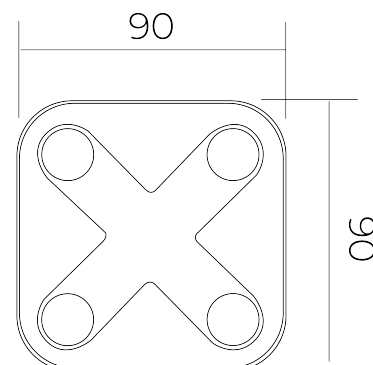

Casambi Bedienelemente

BL Casambi Bedienelement für LED-Strip weiß

Artikel-Nr.: 171933

AUSSCHREIBUNGSTEXT

Schalter und Fernbedienung in einem Gerät, drahtlos, Casambi, inkl. Montageplatte, weiß, inkl. Batterie CR2430 Lithium Knopfzelle BILTON LEDON Technology Casambi Bedienelemente Artikel 171933 Der Controller Casambi Bedienelemente hat ein Casambi Steuersignal und wird mit einem Funk bedient. Des Weiteren wird der Controller mit einer Nennspannung von betrieben und hat eine IP20 Schutzart. Die Steuerung hat eine Verlustleistung im Standby Modus von . Abmessungen (L x B x H): 12 mm x 90 mm x 90 mm

Casambi

Casambi Bedienelemente

BL Casambi Bedienelement für LED-Strip weiß

Artikel-Nr.: 171933

MECHANISCHE DATEN

Werkstoff	Kunststoff
Gerätebreite [mm]	90
Gerätehöhe [mm]	90
Gerätetiefe [mm]	12
Montageart	Modulträger
Farbe	weiß
Steuersignal	Casambi
Befestigungsart	Magnet
Verwendbar mit Bewegungsmelder	nein
Verwendbar mit Funktaste	ja
Verwendbar mit IR-Taste	nein
Verwendbar mit Präsenzmelder	nein
Verwendbar mit Taste	nein
Ausführung der Oberfläche	matt
Geeignet für Schutzart (IP)	IP20