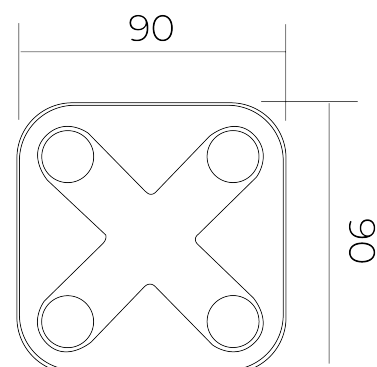

Casambi Bedienelemente

BL Casambi Bedienelement für LED-Strip weiß

Artikel-Nr.: 171933

AUSSCHREIBUNGSTEXT

Schalter und Fernbedienung in einem Gerät, drahtlos, Casambi, inkl. Montageplatte, weiß, inkl. Batterie CR2430 Lithium Knopfzelle BILTON LEDON Technology Casambi Bedienelemente Artikel 171933 Der Controller Casambi Bedienelemente hat ein Casambi Steuersignal und wird mit einem Funk bedient. Des Weiteren wird der Controller mit einer Nennspannung von betrieben und hat eine IP20 Schutzart. Die Steuerung hat eine Verlustleistung im Standby Modus von . Abmessungen (L x B x H): 12 mm x 90 mm x 90 mm

Casambi

Casambi Bedienelemente

BL Casambi Bedienelement für LED-Strip weiß

Artikel-Nr.: 171933

MECHANISCHE DATEN

Werkstoff	Kunststoff
Gerätebreite [mm]	90
Gerätehöhe [mm]	90
Gerätetiefe [mm]	12
Montageart	Modulträger
Farbe	weiß
Steuersignal	Casambi
Befestigungsart	Magnet
Verwendbar mit Bewegungsmelder	nein
Verwendbar mit Funktaste	ja
Verwendbar mit IR-Taste	nein
Verwendbar mit Präsenzmelder	nein
Verwendbar mit Taste	nein
Ausführung der Oberfläche	matt
Geeignet für Schutzart (IP)	IP20