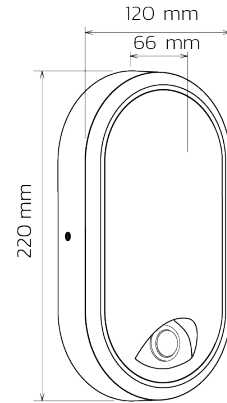

BL Bulli

BL Bulli Pure-S Nebenraumleuchte oval 120mm 500lm 5W 120D 830 schwarz MS

Artikel-Nr.: 770026

schwarz

Gehäusefarbe

ja

Mit Bewegungsmelder

IP65

Schutzart (IP)

500

lm

Bemessungslichtstrom
nach IEC 62722-2-1

AUSSCHREIBUNGSTEXT

LED Nebenraumleuchte oval inkl. Netzteil, Gehäuse PC, schwarz RAL9005, Diffusor opal, 3000K, 5W, 500lm, IP65, L80B10 mit Bewegungsmelder, H220 x B120 x T66mm Artikelnummer 770026 LED-Wandleuchte aus Kunststoff schwarz mit Netzteil - ja , Nennspannung 230 V AC ; Abdeckung aus Kunststoff opal , Schutzart IP65 , Lebensdauer von 50000 h , Lichtstrom 500 lm, Farbtemperatur 3000 K, Farbwiedergabe >80 , Abstrahlwinkel 120°, Umgebungstemperatur -20...+45 °C Höhe 220,0 mm x Breite 120,0 mm x Tiefe 66 mm