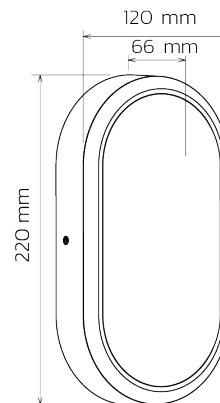

BL Bulli

BL Bulli Pure Nebenraumleuchte oval 120mm 500lm 5W 120D 830 schwarz

Artikel-Nr.: 770033

Gehäusefarbe

Mit Bewegungsmelder

Schutzart (IP)

Bemessungslichtstrom
nach IEC 62722-2-1

AUSSCHREIBUNGSTEXT

LED Nebenraumleuchte oval inkl. Netzteil, Gehäuse PC, schwarz RAL9005, Diffusor opal, 3000K, 5W, 500lm, IP65, IK08, L80B10, H220 x B120 x T66mm
Artikelnummer 770033 LED-Wandleuchte aus Kunststoff schwarz mit Netzteil - ja, Nennspannung 230 V AC; Abdeckung aus Kunststoff opal, Schutzart IP65, Lebensdauer von 50000 h, Lichtstrom 500 lm, Farbtemperatur 3000 K, Farbwiedergabe >80, Abstrahlwinkel 120°, Umgebungstemperatur -20...+45 °C Höhe 220,0 mm x Breite 120,0 mm x Tiefe 66 mm

MECHANISCHE DATEN

Werkstoff des Gehäuses	Kunststoff
Gehäusefarbe	schwarz
Breite [mm]	120,0
Länge [mm]	220,0
Höhe/Tiefe [mm]	66
Höhe [mm]	220,0
Mit Bewegungsmelder	nein
Leuchtmittel	LED nicht austauschbar
Werkstoff der Abdeckung	Kunststoff opal
Schlagfestigkeit	IK08
Schutzart (IP)	IP65
Mit Leuchtmittel	ja
Mit Betriebsgerät	ja

BL Bulli

BL Bulli Pure Nebenraumleuchte oval 120mm 500lm 5W 120D 830 schwarz

Artikel-Nr.: 770033

Nettogewicht [g]	400
Bruttogewicht [g]	19000
Bruttobreite [mm]	410,0
Bruttohöhe [mm]	480,0
Bruttolänge [mm]	420,0
Zolltarifnummer	94051190
Nettobreite [mm]	120,0
Nettohöhe [mm]	220
Nettolänge [mm]	66
Ursprungsland	CN