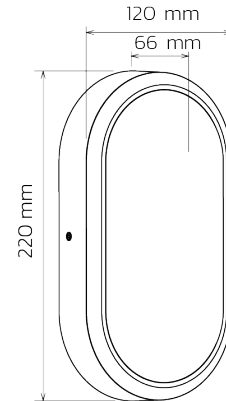

BL Bulli

BL Bulli Pure Nebenraumleuchte oval 120mm 500lm 5W 120D 830 schwarz

Artikel-Nr.: 770033

Gehäusefarbe

Mit Bewegungsmelder

Schutzart (IP)

Bemessungslichtstrom
nach IEC 62722-2-1

AUSSCHREIBUNGSTEXT

LED Nebenraumleuchte oval inkl. Netzteil, Gehäuse PC, schwarz RAL9005, Diffusor opal, 3000K, 5W, 500lm, IP65, IK08, L80B10, H220 x B120 x T66mm
Artikelnummer 770033 LED-Wandleuchte aus Kunststoff schwarz mit Netzteil - ja, Nennspannung 230 V AC; Abdeckung aus Kunststoff opal, Schutzart IP65, Lebensdauer von 50000 h, Lichtstrom 500 lm, Farbtemperatur 3000 K, Farbwiedergabe >80, Abstrahlwinkel 120°, Umgebungstemperatur -20...+45 °C Höhe 220,0 mm x Breite 120,0 mm x Tiefe 66 mm

MECHANISCHE DATEN

Werkstoff des Gehäuses	Kunststoff
Gehäusefarbe	schwarz
Breite [mm]	120,0
Länge [mm]	220,0
Höhe/Tiefe [mm]	66
Höhe [mm]	220,0
Mit Bewegungsmelder	nein
Leuchtmittel	LED nicht austauschbar
Werkstoff der Abdeckung	Kunststoff opal
Schlagfestigkeit	IK08
Schutzart (IP)	IP65
Mit Leuchtmittel	ja
Mit Betriebsgerät	ja

BL Bulli

BL Bulli Pure Nebenraumleuchte oval 120mm 500lm 5W 120D 830 schwarz

Artikel-Nr.: 770033

Nettogewicht [g]	400
Bruttogewicht [g]	19000
Bruttobreite [mm]	410,0
Bruttohöhe [mm]	480,0
Bruttolänge [mm]	420,0
Zolltarifnummer	94051190
Nettobreite [mm]	120,0
Nettohöhe [mm]	220
Nettolänge [mm]	66
Ursprungsland	CN