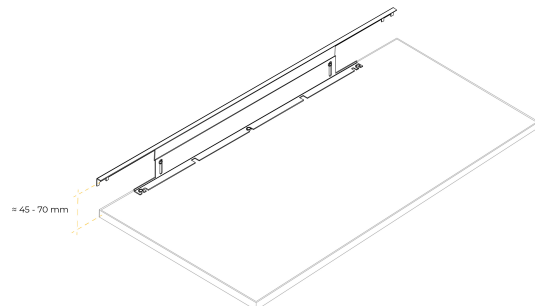

Befestigungswinkel

BL Befestigungswinkel für Q-Clip usw. Edelstahl

Artikel-Nr.: 719208

Edelstahl

Werkstoff

Einbau

Montageart

Silber

Farbe

AUSSCHREIBUNGSTEXT

Befestigungswinkel

BL Befestigungswinkel für Q-Clip usw. Edelstahl

Artikel-Nr.: 719208

MECHANISCHE DATEN

Werkstoff	Edelstahl
Breite [mm]	25,0
Länge [mm]	700,0
Höhe [mm]	80,0
Montageart	Einbau
Farbe	Silber
Art des Zubehörs	Befestigungssatz
Transparent	nein
Zubehör	ja

VERPACKUNGSMITTELSINFORMATIONEN

EAN	4250716949285
Artikel-Nr.	719208
Nettogewicht [g]	9000
Bruttogewicht [g]	9000
Bruttobreite [mm]	240,0
Bruttohöhe [mm]	185,0
Bruttolänge [mm]	710,0
Zolltarifnummer	94059900
Ursprungsland	CN