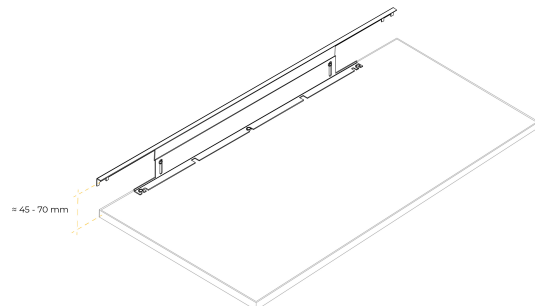

Befestigungswinkel

BL Befestigungswinkel für Q-Clip usw. Edelstahl

Artikel-Nr.: 719208

Edelstahl

Werkstoff

Einbau

Montageart

Silber

Farbe

AUSSCHREIBUNGSTEXT

Befestigungswinkel

BL Befestigungswinkel für Q-Clip usw. Edelstahl

Artikel-Nr.: 719208

MECHANISCHE DATEN

Werkstoff	Edelstahl
Breite [mm]	25,0
Länge [mm]	700,0
Höhe [mm]	80,0
Montageart	Einbau
Farbe	Silber
Art des Zubehörs	Befestigungssatz
Transparent	nein
Zubehör	ja

VERPACKUNGSGINFORMATION

EAN	4250716949285
Artikel-Nr.	719208
Nettogewicht [g]	9000
Bruttogewicht [g]	9000
Bruttobreite [mm]	240,0
Bruttohöhe [mm]	185,0
Bruttolänge [mm]	710,0
Zolltarifnummer	94059900
Ursprungsland	CN