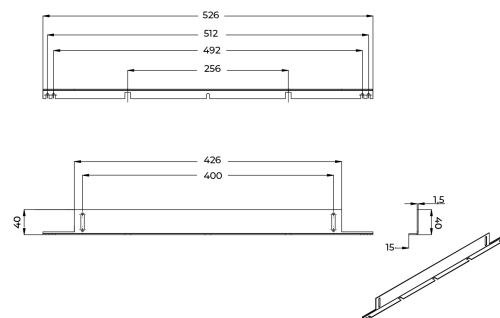

# Befestigungswinkel

BL Befestigungswinkel für Q-Clip usw. Edelstahl

Artikel-Nr.: 719208

Art des Zubehörs

Farbe

AUSSCHREIBUNGSTEXT

# Befestigungswinkel

BL Befestigungswinkel für Q-Clip usw. Edelstahl

Artikel-Nr.: 719208

## MECHANISCHE DATEN

Werkstoff	Edelstahl
Breite [mm]	25,0
Länge [mm]	700,0
Höhe [mm]	80,0
Montageart	Einbau
Farbe	Silber
Art des Zubehörs	Befestigungssatz
Transparent	nein
Zubehör	ja

## VERPACKUNGSGINFORMATION

EAN	4250716949285
Artikel-Nr.	719208
Nettogewicht [g]	9000
Bruttogewicht [g]	9000
Bruttobreite [mm]	240,0
Bruttohöhe [mm]	185,0
Bruttolänge [mm]	710,0
Zolltarifnummer	94059900
Ursprungsland	CN