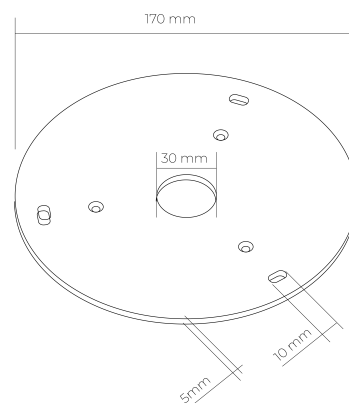

Befestigungsplatte für Pollerleuchte

BL Befestigungsplatte für Beton für Pollerleuchte anthrazit

Artikel-Nr.: 779091

AUSSCHREIBUNGSTEXT

Befestigungsplatte für BL Poller für Betonuntergrund anthrazit RAL 7016

Befestigungsplatte für Pollerleuchte

BL Befestigungsplatte für Beton für Pollerleuchte anthrazit

Artikel-Nr.: 779091

MECHANISCHE DATEN

Farbe	anthrazit
Art des Zubehörs	Montageplatte
Zubehör	ja

VERPACKUNGSMITTELMER

EAN	4250716951738
Artikel-Nr.	779091
Zolltarifnummer	94059900
Nettobreite [mm]	170,0
Nettohöhe [mm]	170
Nettolänge [mm]	5
Ursprungsland	CN

SICHERHEITSMITTELMER: Lesen Sie sich vor Inbetriebnahme die Sicherheits- und Montagehinweise sorgsam und vollständig durch. Die Betriebsanleitung finden Sie unter: www.better-light.at