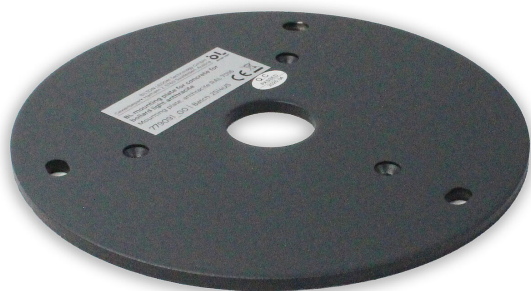

Befestigungsplatte für Pollerleuchte

BL Befestigungsplatte für Beton für Pollerleuchte anthrazit

Artikel-Nr.: 779091

AUSSCHREIBUNGSTEXT

Befestigungsplatte für BL Poller für Betonuntergrund anthrazit RAL 7016

Befestigungsplatte für Pollerleuchte

BL Befestigungsplatte für Beton für Pollerleuchte anthrazit

Artikel-Nr.: 779091

MECHANISCHE DATEN

Farbe	anthrazit
Art des Zubehörs	Montageplatte
Zubehör	ja

VERPACKUNGSMITTELMER

EAN	4250716951738
Artikel-Nr.	779091
Zolltarifnummer	94059900
Nettobreite [mm]	170,0
Nettohöhe [mm]	170
Nettolänge [mm]	5
Ursprungsland	CN

SICHERHEITSMITTELMER: Lesen Sie sich vor Inbetriebnahme die Sicherheits- und Montagehinweise sorgsam und vollständig durch. Die Betriebsanleitung finden Sie unter: www.better-light.at