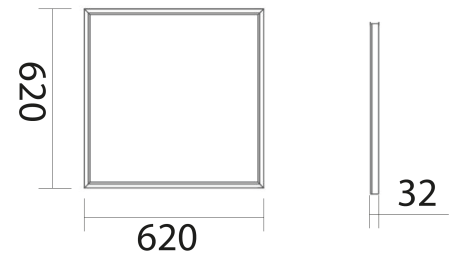

BL Panel Backlit

BL Backlit Panel 620mm 4500lm 32W 90D 840 weiß 900mA
Artikel-Nr.: 718087

Ausstrahlungswinkel

Schutzart (IP)

Bemessungslichtstrom
nach IEC 62722-2-1

Bemessungslebensdauer
L80/B10 bei 25 °C

AUSSCHREIBUNGSTEXT

LED Backlit Panel, 4.500 Lumen, 32W, 90° Direktstrahl, CRI >80, 4.000 Kelvin, IP40, Schutzklasse III, dimmbar, UGR BL Panel Backlit Artikel 718087 LED Panel für die Montage als Aufbau / Einbau / Pendel - aus hochwertigen, weiß beschichteten Rahmen aus Aluminium . Mikroprismatische Schicht für Moduldecken mit verdecktem oder sichtbarem Trägersystem. Sehr flache und kompakte Bauweise mit einer Gesamthöhe von 32 mm. Homogene Lichtverteilung über die gesamte Lichtaustrittsfläche, Lebensdauer von 50000 h , Lichtstrom 4500 lm; Stromstärke max. 0,9 A, Farbwiedergabe >80 ; Lichtfarbe weiß , Farbtemperatur 4000 K; UGR

BL Backlit Panel 620mm 4500lm 32W 90D 840 weiß 900mA

Artikel-Nr.: 718087

MECHANISCHE DATEN

Werkstoff des Gehäuses	Aluminium
Gehäusefarbe	weiß
Breite [mm]	620,0
Länge [mm]	620,0
Höhe/Tiefe [mm]	32
Montageart	Aufbau / Einbau / Pendel
Werkstoff der Abdeckung	Kunststoff strukturiert
Schlagfestigkeit	IK03
Schutzart (IP)	IP40
Mit Betriebsgerät	nein
Blendbegrenzung (UGR)	<19

BL Panel Backlit

BL Backlit Panel 620mm 4500lm 32W 90D 840 weiß 900mA

Artikel-Nr.: 718087

Bruttohöhe [mm]	70,0
Bruttolänge [mm]	630,0
Zolltarifnummer	94054239
Nettobreite [mm]	620,0
Nettohöhe [mm]	32
Nettolänge [mm]	620
Ursprungsland	CN