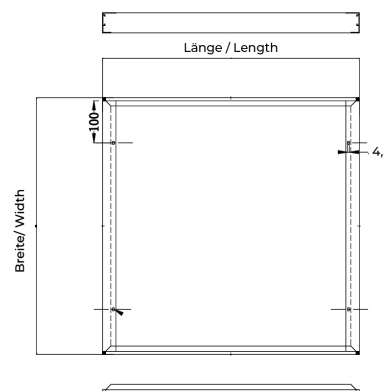

Aufbaurahmen

BL Aufbaurahmen für Panel 620x620 und 623x623 Alu weiß

Artikel-Nr.: 719197

Werkstoff

Montageart

Farbe

AUSSCHREIBUNGSTEXT

BILTON LEDON Technology Aufbaurahmen Artikel 719197 Der Aufbaurahmen besteht aus Aluminium in der Farbe weiß . Abmessungen (L x B x H): 638,0 mm x 638,0 mm x 48,0 mm

Aufbaurahmen

BL Aufbaurahmen für Panel 620x620 und 623x623 Alu weiß

Artikel-Nr.: 719197

MECHANISCHE DATEN

Werkstoff	Aluminium
Breite [mm]	638,0
Länge [mm]	638,0
Höhe [mm]	48,0
Montageart	Aufbau
Farbe	weiß
Art des Zubehörs	Aufbaurahmen
Transparent	nein
Zubehör	ja

VERPACKUNGSGINFORMATION

EAN	4250716949179
Artikel-Nr.	719197
Nettogewicht [g]	18000
Bruttogewicht [g]	18000
Bruttobreite [mm]	345,0
Bruttohöhe [mm]	290,0
Bruttolänge [mm]	735,0
Zolltarifnummer	94059900
Nettobreite [mm]	638,0
Nettohöhe [mm]	48
Nettolänge [mm]	638
Ursprungsland	CN