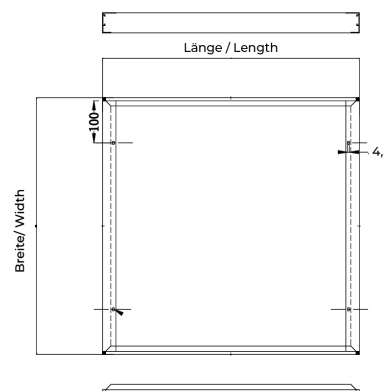

Aufbaurahmen

BL Aufbaurahmen für Panel 620x620 und 623x623 Alu weiß

Artikel-Nr.: 719197

Werkstoff

Montageart

Farbe

AUSSCHREIBUNGSTEXT

BILTON LEDON Technology Aufbaurahmen Artikel 719197 Der Aufbaurahmen besteht aus Aluminium in der Farbe weiß . Abmessungen (L x B x H): 638,0 mm x 638,0 mm x 48,0 mm