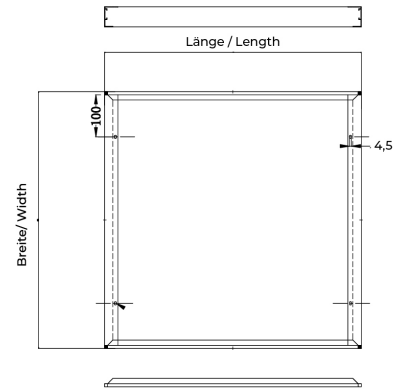

Aufbaurahmen

BL Aufbaurahmen für Panel 620x620 und 623x623 Alu weiß RAL9003

Artikel-Nr.: 719197

Art des Zubehörs

Farbe

AUSSCHREIBUNGSTEXT

BILTON LEDON Technology Aufbaurahmen Artikel 719197 Das Aufbaurahmen besteht aus Aluminium mit einer weiß Oberfläche. Abmessungen (L x B x H): 638,0 mm x 638,0 mm x 48,0 mm

Aufbaurahmen

BL Aufbaurahmen für Panel 620x620 und 623x623 Alu weiß RAL9003

Artikel-Nr.: 719197

MECHANISCHE DATEN

Werkstoff	Aluminium
Breite [mm]	638,0
Länge [mm]	638,0
Höhe [mm]	48,0
Montageart	Aufbau
Farbe	weiß
Art des Zubehörs	Aufbaurahmen
Transparent	nein
Zubehör	ja

VERPACKUNGSMITTEL

EAN	4250716949179
Artikel-Nr.	719197
Nettogewicht [g]	18000
Bruttogewicht [g]	18000
Bruttobreite [mm]	345,0
Bruttohöhe [mm]	290,0
Bruttolänge [mm]	735,0
Zolltarifnummer	94059900
Nettobreite [mm]	638,0
Nettohöhe [mm]	48
Nettolänge [mm]	638
Ursprungsland	CN