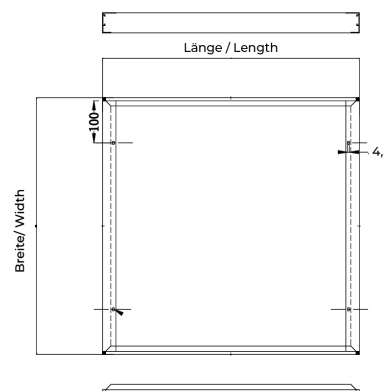

Aufbaurahmen

BL Aufbaurahmen für Panel 597x597 Alu weiß

Artikel-Nr.: 719196

Werkstoff

Montageart

Farbe

AUSSCHREIBUNGSTEXT

Aufbaurahmen für Panel 597x597 Alu weiß BILTON LEDON Technology Aufbaurahmen Artikel 719196 Der Aufbaurahmen besteht aus Aluminium in der Farbe weiß . Abmessungen (L x B x H): 611,0 mm x 611,0 mm x 48,0 mm

Aufbaurahmen

BL Aufbaurahmen für Panel 597x597 Alu weiß

Artikel-Nr.: 719196

MECHANISCHE DATEN

Werkstoff	Aluminium
Breite [mm]	611,0
Länge [mm]	611,0
Höhe [mm]	48,0
Montageart	Aufbau
Farbe	weiß
Art des Zubehörs	Aufbaurahmen
Transparent	nein
Zubehör	ja

VERPACKUNGSGINFORMATION

EAN	4250716949162
Artikel-Nr.	719196
Nettogewicht [g]	16000
Bruttogewicht [g]	16000
Bruttobreite [mm]	345,0
Bruttohöhe [mm]	290,0
Bruttolänge [mm]	735,0
Zolltarifnummer	94059900
Nettobreite [mm]	611,0
Nettohöhe [mm]	48
Nettolänge [mm]	611
Ursprungsland	CN