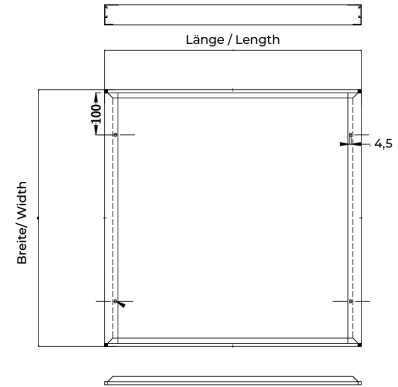

Aufbaurahmen

BL Aufbaurahmen für Panel 597x597 Alu weiß RAL9003

Artikel-Nr.: 719196

Art des Zubehörs

Farbe

AUSSCHREIBUNGSTEXT

Aufbaurahmen für Panel 597x597 Alu weiß RAL9003 BILTON LEDON Technology Aufbaurahmen Artikel 719196 Das Aufbaurahmen besteht aus Aluminium mit einer weiß Oberfläche. Abmessungen (L x B x H): 611,0 mm x 611,0 mm x 48,0 mm

Aufbaurahmen

BL Aufbaurahmen für Panel 597x597 Alu weiß RAL9003

Artikel-Nr.: 719196

MECHANISCHE DATEN

Werkstoff	Aluminium
Breite [mm]	611,0
Länge [mm]	611,0
Höhe [mm]	48,0
Montageart	Aufbau
Farbe	weiß
Art des Zubehörs	Aufbaurahmen
Transparent	nein
Zubehör	ja

VERPACKUNGSGINFORMATION

EAN	4250716949162
Artikel-Nr.	719196
Nettogewicht [g]	16000
Bruttogewicht [g]	16000
Bruttobreite [mm]	345,0
Bruttohöhe [mm]	290,0
Bruttolänge [mm]	735,0
Zolltarifnummer	94059900
Nettobreite [mm]	611,0
Nettohöhe [mm]	48
Nettolänge [mm]	611
Ursprungsland	CN