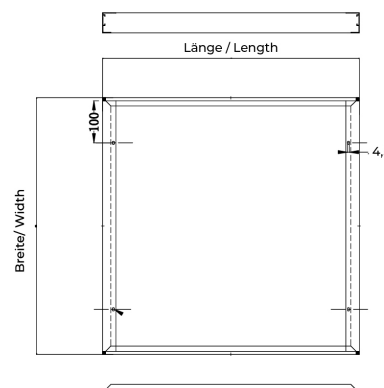

Aufbaurahmen

BL Aufbaurahmen für Panel 597x597 Alu weiß RAL9003

Artikel-Nr.: 719196

Art des Zubehörs

Farbe

AUSSCHREIBUNGSTEXT

Aufbaurahmen für Panel 597x597 Alu weiß RAL9003 BILTON LEDON Technology Aufbaurahmen Artikel 719196 Das Aufbaurahmen besteht aus Aluminium mit einer weiß Oberfläche. Abmessungen (L x B x H): 611,0 mm x 611,0 mm x 48,0 mm

Aufbaurahmen

BL Aufbaurahmen für Panel 597x597 Alu weiß RAL9003

Artikel-Nr.: 719196

MECHANISCHE DATEN

Werkstoff	Aluminium
Breite [mm]	611,0
Länge [mm]	611,0
Höhe [mm]	48,0
Montageart	Aufbau
Farbe	weiß
Art des Zubehörs	Aufbaurahmen
Transparent	nein
Zubehör	ja

VERPACKUNGSGINFORMATION

EAN	4250716949162
Artikel-Nr.	719196
Nettogewicht [g]	16000
Bruttogewicht [g]	16000
Bruttobreite [mm]	345,0
Bruttohöhe [mm]	290,0
Bruttolänge [mm]	735,0
Zolltarifnummer	94059900
Nettobreite [mm]	611,0
Nettohöhe [mm]	48
Nettolänge [mm]	611
Ursprungsland	CN