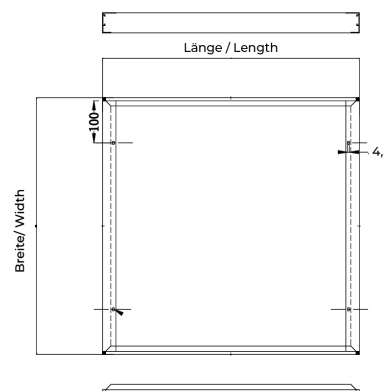

# Aufbaurahmen

BL Aufbaurahmen für Panel 1197x297 Alu weiß

Artikel-Nr.: 719198

Werkstoff

Montageart

Farbe

## AUSSCHREIBUNGSTEXT

BILTON LEDON Technology Aufbaurahmen Artikel 719198 Der Aufbaurahmen besteht aus Aluminium in der Farbe weiß . Abmessungen (L x B x H): 1211,0 mm x 311,0 mm x 48,0 mm

## MECHANISCHE DATEN

|                  |              |
|------------------|--------------|
| Werkstoff        | Aluminium    |
| Breite [mm]      | 311,0        |
| Länge [mm]       | 1211,0       |
| Höhe [mm]        | 48,0         |
| Montageart       | Aufbau       |
| Farbe            | weiß         |
| Art des Zubehörs | Aufbaurahmen |
| Transparent      | nein         |
| Zubehör          | ja           |

## VERPACKUNGSGINFORMATION

|                   |               |
|-------------------|---------------|
| EAN               | 4250716949186 |
| Artikel-Nr.       | 719198        |
| Nettogewicht [g]  | 20000         |
| Bruttogewicht [g] | 20000         |
| Bruttobreite [mm] | 345,0         |
| Bruttohöhe [mm]   | 290,0         |
| Bruttolänge [mm]  | 1355,0        |
| Zolltarifnummer   | 94059900      |
| Nettobreite [mm]  | 311,0         |
| Nettohöhe [mm]    | 48            |
| Nettolänge [mm]   | 1211          |
| Ursprungsland     | CN            |