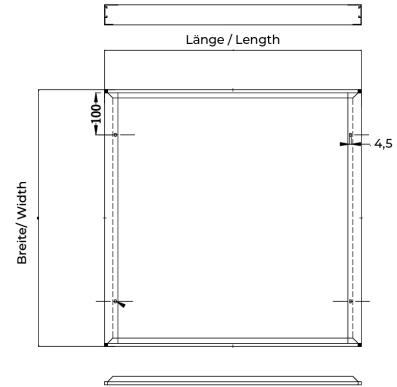

Aufbaurahmen

BL Aufbaurahmen für Panel 1197x297 Alu weiß

Artikel-Nr.: 719198

Werkstoff

Montageart

Farbe

AUSSCHREIBUNGSTEXT

BILTON LEDON Technology Aufbaurahmen Artikel 719198 Der Aufbaurahmen besteht aus Aluminium in der Farbe weiß . Abmessungen (L x B x H): 1211,0 mm x 311,0 mm x 48,0 mm

Aufbaurahmen

BL Aufbaurahmen für Panel 1197x297 Alu weiß

Artikel-Nr.: 719198

MECHANISCHE DATEN

Werkstoff	Aluminium
Breite [mm]	311,0
Länge [mm]	1211,0
Höhe [mm]	48,0
Montageart	Aufbau
Farbe	weiß
Art des Zubehörs	Aufbaurahmen
Transparent	nein
Zubehör	ja

VERPACKUNGSGINFORMATION

EAN	4250716949186
Artikel-Nr.	719198
Nettogewicht [g]	20000
Bruttogewicht [g]	20000
Bruttobreite [mm]	345,0
Bruttohöhe [mm]	290,0
Bruttolänge [mm]	1355,0
Zolltarifnummer	94059900
Nettobreite [mm]	311,0
Nettohöhe [mm]	48
Nettolänge [mm]	1211
Ursprungsland	CN