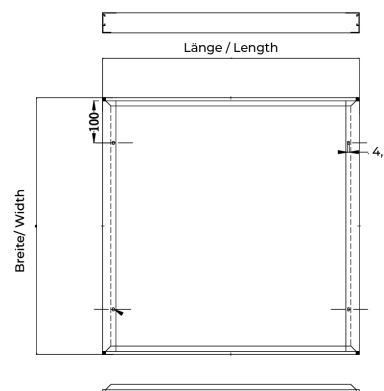

Aufbaurahmen

BL Aufbaurahmen für Panel 1197x297 Alu weiß RAL9003

Artikel-Nr.: 719198

Art des Zubehörs

Farbe

AUSSCHREIBUNGSTEXT

BILTON LEDON Technology Aufbaurahmen Artikel 719198 Das Aufbaurahmen besteht aus Aluminium mit einer weiß Oberfläche. Abmessungen (L x B x H): 1211,0 mm x 311,0 mm x 48,0 mm

Aufbaurahmen

BL Aufbaurahmen für Panel 1197x297 Alu weiß RAL9003

Artikel-Nr.: 719198

MECHANISCHE DATEN

Werkstoff	Aluminium
Breite [mm]	311,0
Länge [mm]	1211,0
Höhe [mm]	48,0
Montageart	Aufbau
Farbe	weiß
Art des Zubehörs	Aufbaurahmen
Transparent	nein
Zubehör	ja

VERPACKUNGSGINFORMATION

EAN	4250716949186
Artikel-Nr.	719198
Nettogewicht [g]	20000
Bruttogewicht [g]	20000
Bruttobreite [mm]	345,0
Bruttohöhe [mm]	290,0
Bruttolänge [mm]	1355,0
Zolltarifnummer	94059900
Nettobreite [mm]	311,0
Nettohöhe [mm]	48
Nettolänge [mm]	1211
Ursprungsland	CN