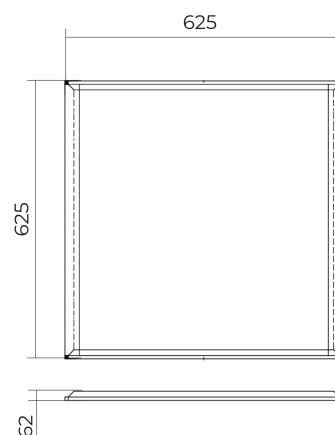

Aufbaurahmen

BL Aufbaurahmen für Backlit Panel 620x620 Alu weiß

Artikel-Nr.: 719256

Werkstoff

Montageart

Farbe

AUSSCHREIBUNGSTEXT

BILTON LEDON Technology Aufbaurahmen Artikel 719256 Der Aufbaurahmen besteht aus Aluminium in der Farbe weiß . Abmessungen (L x B x H): 625,0 mm x 625,0 mm x 62,0 mm

Aufbaurahmen

BL Aufbaurahmen für Backlit Panel 620x620 Alu weiß

Artikel-Nr.: 719256

MECHANISCHE DATEN

Werkstoff	Aluminium
Breite [mm]	625,0
Länge [mm]	625,0
Höhe [mm]	62,0
Montageart	Aufbau
Farbe	weiß
Art des Zubehörs	Aufbaurahmen
Transparent	nein
Zubehör	ja

VERPACKUNGSGINFORMATION

EAN	4250716953374
Artikel-Nr.	719256
Nettogewicht [g]	500
Bruttogewicht [g]	12100
Bruttobreite [mm]	375,0
Bruttohöhe [mm]	225,0
Bruttolänge [mm]	665,0
Zolltarifnummer	94059900
Nettobreite [mm]	625,0
Nettohöhe [mm]	62
Nettolänge [mm]	625
Ursprungsland	CN