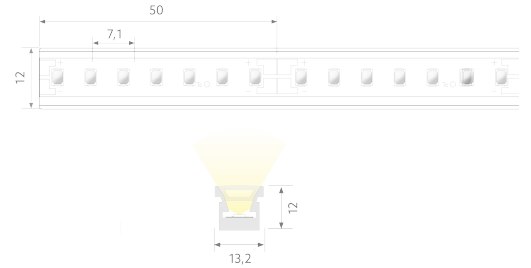

# BL AIR TOP 900

BL AIR Top LED-Lichtschlauch 900lm/m 24VDC 11W/m IP67 840 5m  
Artikel-Nr.: 102116

Lampenspannung

Max. Länge

Farbwiedergabeindex CRI

Lichtstrom je Meter

## AUSSCHREIBUNGSTEXT

LED-Lichtschlauch AIR TOP, LED-Strip im Silikonmantel, 900 lm/m, Biegung wellenförmig zur Lichtaustrittsfläche, Kabelanschluss einseitig, Kabelausgang unten, OSP Flex, 24VDC 11W/m IP67 CRI>80 4000K WHITE 5m

## MECHANISCHE DATEN

Breite [mm]	13,2
Länge [mm]	5010,0
Höhe/Tiefe [mm]	12
Höhe [mm]	12,0
Farbe	weiß
Ausführung	Schlauch
Selbstklebend	nein
Leuchtmittel	LED nicht austauschbar
Abstand [mm]	7.14
Abstand bezogen auf	LED zu LED
Schutzart (IP)	IP67
Länge der einzelnen Abschnitte [mm]	50,0
Kleinsten Biegeradius [mm]	200
Anzahl der Leuchtmittel pro Meter	140

## ANSCHLUSS

Leiterquerschnitt [mm <sup>2</sup> ]	0.5
Polzahl	2
Max. Länge [mm]	5010