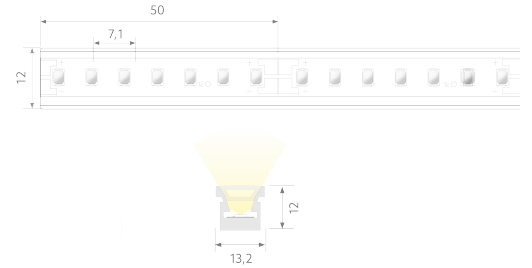

# BL AIR TOP 900

BL AIR Top LED-Lichtschlauch 900lm/m 24VDC 11W/m IP67 830 5m  
Artikel-Nr.: 102115

Lampenspannung

Max. Länge

Farbwiedergabeindex CRI

Lichtstrom je Meter

## AUSSCHREIBUNGSTEXT

LED-Lichtschlauch AIR TOP, LED-Strip im Silikonmantel, 900 lm/m, Biegung wellenförmig zur Lichtaustrittsfläche, Kabelanschluss einseitig, Kabelausgang unten, OSP Flex, 24VDC 11W/m IP67 CRI>80 3000K WHITE 5m

## MECHANISCHE DATEN

Breite [mm]	13,2
Länge [mm]	5010,0
Höhe/Tiefe [mm]	12
Höhe [mm]	12,0
Farbe	weiß
Ausführung	Schlauch
Selbstklebend	nein
Leuchtmittel	LED nicht austauschbar
Abstand [mm]	7.14
Abstand bezogen auf	LED zu LED
Schutzart (IP)	IP67
Länge der einzelnen Abschnitte [mm]	50,0
Kleinsten Biegeradius [mm]	200
Anzahl der Leuchtmittel pro Meter	140