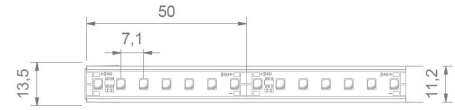

BL AIR TOP 600 EOL

BL AIR Top LED-Lichtschlauch 600lm/m 24VDC 7,5W/m IP67 830 1m
Artikel-Nr.: 102130

Lampenspannung

Max. Länge

Farbwiedergabeindex CRI

Lichtstrom je Meter

AUSSCHREIBUNGSTEXT

LED-Lichtschlauch AIR TOP, LED-Strip im Silikonmantel, 600 lm/m, Biegung wellenförmig zur Lichtaustrittsfläche, Kabelanschluss einseitig, Kabelausgang unten, OSP Flex, 24VDC 7,5W/m IP67 CRI>80 3000K WHITE 1,01m LED-Modul BL AIR TOP 600 EOL Artikel 102130 Lineares LED-Lichtband auf flexibler Leiterplatte. Montage über dazugehörigem Montagezubehör in Verbindung mit Plug-&-Play-Stecksystem. Dimmbar über BILTON LEDON Technology LED-Dimmer. Geeignet für Umgebungstemperaturen von -20 ... +55 °C bei einer Lebensdauer von 50000 h . Bei einer Umgebungstemperatur von 85°C kann immer noch eine Lebensdauer von 50.000 Stunden gewährleistet werden. Bis 95°C beträgt die Lebensdauer 30.000 Stunden und bei Temperaturen von 100°C immer noch 16.000 Stunden (> L70B50). Das BL AIR TOP 600 EOL LED-Lichtband hat einen Lichtstrom von 600 lm bei einer Leistung von 7,5 W, was eine Effizienz von 80 lm/W ergibt. Bei einer Nennspannung von 24 V DC am Anschluss kann eine maximale Modullänge von 5010 mm erreicht werden. Lichttechnisch besitzt das Modul eine Farbtemperatur von 3000 K sowie einen Ausstrahlungswinkel von 120°. Alles bei einem Farbwiedergabeindex von >80 und einer Binning-Selektion nach SDCM3 (MacAdams). Das Lichtband ist alle 50,0 mm teilbar, womit sich ein LED-Abstand von 7.14 mm ergibt. Schutzart IP67 Kleinsten möglicher Biegeradius 200 mm Abmessungen (L x B x H): 1010,0 mm x 13,2 mm x 12,0 mm

Breite [mm]	13,2
Länge [mm]	1010,0
Höhe/Tiefe [mm]	12
Höhe [mm]	12,0
Farbe	weiß
Ausführung	Schlauch
Selbstklebend	nein
Leuchtmittel	LED nicht austauschbar
Abstand [mm]	7.14
Abstand bezogen auf	LED zu LED
Schutzart (IP)	IP67
Länge der einzelnen Abschnitte [mm]	50,0
Kleinsten Biegeradius [mm]	200
Anzahl der Leuchtmittel pro Meter	140