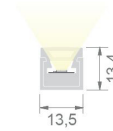

BL AIR TOP 600 EOL

BL AIR Top LED-Lichtschlauch 600lm/m 24VDC 7,5W/m IP67 830 1m
Artikel-Nr.: 102130

Lampenspannung

Max. Länge

Farbwiedergabeindex CRI

Lichtstrom je Meter

AUSSCHREIBUNGSTEXT

LED-Lichtschlauch AIR TOP, LED-Strip im Silikonmantel, 600 lm/m, Biegung wellenförmig zur Lichtaustrittsfläche, Kabelanschluss einseitig, Kabelausgang unten, OSP Flex, 24VDC 7,5W/m IP67 CRI>80 3000K WHITE 1,01m LED-Modul BL AIR TOP 600 EOL Artikel 102130 Lineares LED-Lichtband auf flexibler Leiterplatte. Montage über dazugehörigem Montagezubehör in Verbindung mit Plug-&-Play-Stecksystem. Dimmbar über BILTON LEDON Technology LED-Dimmer. Geeignet für Umgebungstemperaturen von -20 ... +55 °C bei einer Lebensdauer von 50000 h . Bei einer Umgebungstemperatur von 85°C kann immer noch eine Lebensdauer von 50.000 Stunden gewährleistet werden. Bis 95°C beträgt die Lebensdauer 30.000 Stunden und bei Temperaturen von 100°C immer noch 16.000 Stunden (> L70B50). Das BL AIR TOP 600 EOL LED-Lichtband hat einen Lichtstrom von 600 lm bei einer Leistung von 7,5 W, was eine Effizienz von 80 lm/W ergibt. Bei einer Nennspannung von 24 V DC am Anschluss kann eine maximale Modullänge von 5010 mm erreicht werden. Lichttechnisch besitzt das Modul eine Farbtemperatur von 3000 K sowie einen Ausstrahlungswinkel von 120°. Alles bei einem Farbwiedergabeindex von >80 und einer Binning-Selektion nach SDCM3 (MacAdams). Das Lichtband ist alle 50,0 mm teilbar, womit sich ein LED-Abstand von 7.14 mm ergibt. Schutzart IP67 Kleinsten möglicher Biegeradius 200 mm Abmessungen (L x B x H): 1010,0 mm x 13,2 mm x 12,0 mm

Breite [mm]	13,2
Länge [mm]	1010,0
Höhe/Tiefe [mm]	12
Höhe [mm]	12,0
Farbe	weiß
Ausführung	Schlauch
Selbstklebend	nein
Leuchtmittel	LED nicht austauschbar
Abstand [mm]	7.14
Abstand bezogen auf	LED zu LED
Schutzart (IP)	IP67
Länge der einzelnen Abschnitte [mm]	50,0
Kleinsten Biegeradius [mm]	200
Anzahl der Leuchtmittel pro Meter	140