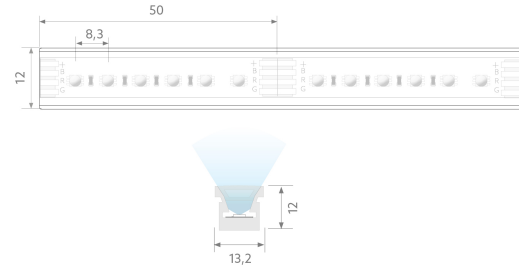

BL AIR TOP RGB

BL AIR Top LED-Lichtschlauch 380lm/m 24VDC 14,4W/m IP67 RGB 5m
Artikel-Nr.: 102144

Lampenspannung

Max. Länge

Farbwiedergabeindex CRI

Lichtstrom je Meter

AUSSCHREIBUNGSTEXT

LED-Lichtschlauch AIR TOP, LED-Strip im Silikonmantel, 380 lm/m, Biegung wellenförmig zur Lichtaustrittsfläche, Kabelanschluss einseitig, Kabelausgang gerade, 24VDC 14,4W/m IP67 RGB COLOR 5m LED-Modul BL AIR TOP RGB Artikel 102144 Der BL AIR TOP RGB LED-Lichtschlauch hat einen Lichtstrom von 380 lm bei einer Leistung von 14,4 W, was eine Effizienz von 26 lm/W ergibt. Bei einer Nennspannung von 24 V DC am Anschluss kann eine maximale Modullänge von 5020 mm erreicht werden. Lichttechnisch besitzt das Modul eine Farbtemperatur von RGB sowie einen Ausstrahlungswinkel von 120°. Alles bei einem Farbwiedergabeindex von ohne und einer Binning-Selektion nach (MacAdams). Das Lichtband ist alle 50,0 mm teilbar, womit sich ein LED-Abstand von 8.3 mm ergibt. Schutzart IP67, Biegeradius 200 mm. Bei einer Umgebungstemperatur von 85°C kann immer noch eine Lebensdauer von 50.000 Stunden gewährleistet werden. Bis 95°C beträgt die Lebensdauer 30.000 Stunden und bei Temperaturen von 100°C immer noch 16.000 Stunden (L70B50). Abmessungen (L x B x H): 5020,0 mm x 13,2 mm x 12,0 mm

BL AIR Top LED-Lichtschlauch 380lm/m 24VDC 14,4W/m IP67 RGB 5m

Artikel-Nr.: 102144

MECHANISCHE DATEN

Breite [mm]	13,2
Länge [mm]	5020,0
Höhe/Tiefe [mm]	12
Höhe [mm]	12,0
Farbe	weiß
Ausführung	Schlauch
Selbstklebend	nein
Leuchtmittel	LED nicht austauschbar
Abstand [mm]	8,3
Abstand bezogen auf	LED zu LED
Schutzart (IP)	IP67
Länge der einzelnen Abschnitte [mm]	50,0
Kleinsten Biegeradius [mm]	200
Anzahl der Leuchtmittel pro Meter	120

ANSCHLUSS

Leiterquerschnitt [mm ²]	0,5
Polzahl	2
Max. Länge [mm]	5020

TEMPERATURTECHNISCHE DATEN

Umgebungs-/Lagertemperatur [°C]	- 20 ... + 55
Umgebungstemperatur während des Betriebs [°C]	- 20 ... + 55
Bemessungslebensdauer L80/B10 bei 25 °C [h]	50000