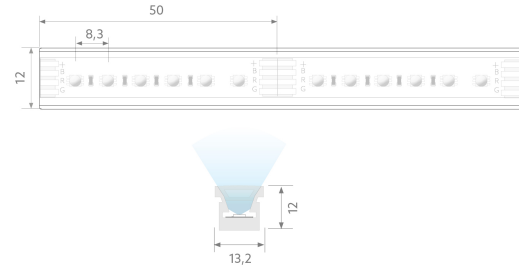

BL AIR TOP RGB

BL AIR Top LED-Lichtschlauch 380lm/m 24VDC 14,4W/m IP67 RGB 5m
Artikel-Nr.: 102144

Lampenspannung

Max. Länge

Farbwiedergabeindex CRI

Lichtstrom je Meter

AUSSCHREIBUNGSTEXT

LED-Lichtschlauch AIR TOP, LED-Strip im Silikonmantel, 380 lm/m, Biegung wellenförmig zur Lichtaustrittsfläche, Kabelanschluss einseitig, Kabelausgang gerade, 24VDC 14,4W/m IP67 RGB COLOR 5m LED-Modul BL AIR TOP RGB Artikel 102144 Der BL AIR TOP RGB LED-Lichtschlauch hat einen Lichtstrom von 380 lm bei einer Leistung von 14,4 W, was eine Effizienz von 26 lm/W ergibt. Bei einer Nennspannung von 24 V DC am Anschluss kann eine maximale Modullänge von 5020 mm erreicht werden. Lichttechnisch besitzt das Modul eine Farbtemperatur von RGB sowie einen Ausstrahlungswinkel von 120°. Alles bei einem Farbwiedergabeindex von ohne und einer Binning-Selektion nach (MacAdams). Das Lichtband ist alle 50,0 mm teilbar, womit sich ein LED-Abstand von 8.3 mm ergibt. Schutzart IP67, Biegeradius 200 mm. Bei einer Umgebungstemperatur von 85°C kann immer noch eine Lebensdauer von 50.000 Stunden gewährleistet werden. Bis 95°C beträgt die Lebensdauer 30.000 Stunden und bei Temperaturen von 100°C immer noch 16.000 Stunden (L70B50). Abmessungen (L x B x H): 5020,0 mm x 13,2 mm x 12,0 mm

BL AIR Top LED-Lichtschlauch 380lm/m 24VDC 14,4W/m IP67 RGB 5m

Artikel-Nr.: 102144

MECHANISCHE DATEN

Breite [mm]	13,2
Länge [mm]	5020,0
Höhe/Tiefe [mm]	12
Höhe [mm]	12,0
Farbe	weiß
Ausführung	Schlauch
Selbstklebend	nein
Leuchtmittel	LED nicht austauschbar
Abstand [mm]	8,3
Abstand bezogen auf	LED zu LED
Schutzart (IP)	IP67
Länge der einzelnen Abschnitte [mm]	50,0
Kleinsten Biegeradius [mm]	200
Anzahl der Leuchtmittel pro Meter	120

ANSCHLUSS

Leiterquerschnitt [mm ²]	0,5
Polzahl	2
Max. Länge [mm]	5020

TEMPERATURTECHNISCHE DATEN

Umgebungs-/Lagertemperatur [°C]	- 20 ... + 55
Umgebungstemperatur während des Betriebs [°C]	- 20 ... + 55
Bemessungslebensdauer L80/B10 bei 25 °C [h]	50000