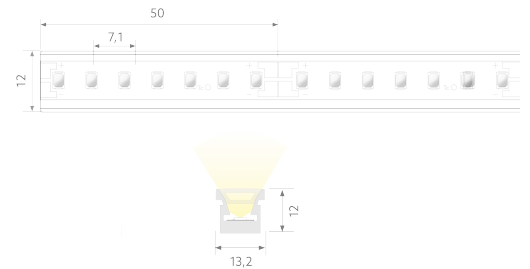

BL AIR TOP 1300

BL AIR Top LED-Lichtschlauch 1300lm/m 24VDC 15,7W/m IP67 840 5m
Artikel-Nr.: 102119

Lampenspannung

Max. Länge

Farbwiedergabeindex CRI

Lichtstrom je Meter

AUSSCHREIBUNGSTEXT

LED-Lichtschlauch AIR TOP, LED-Strip im Silikonmantel, 1300 lm/m, Biegung wellenförmig zur Lichtaustrittsfläche, Kabelanschluss einseitig, Kabelausgang unten, OSP Flex, 24VDC 15,7W/m IP67 CRI>80 4000K WHITE 5m

TOP-FEATURES

//_ Homogen leuchtende Lichtlinie ohne sichtbare Lichtpunkte

//_ IP67 -Schutz im hochflexiblen Silikonmantel

//_ Neuer Anschluss:

die Endkappen schließen gerade zum Profil ab

BL AIR TOP 1300

BL AIR Top LED-Lichtschlauch 1300lm/m 24VDC 15,7W/m IP67 840 5m

Artikel-Nr.: 102119

MECHANISCHE DATEN

Breite [mm]	13,2
Länge [mm]	5010,0
Höhe/Tiefe [mm]	12
Höhe [mm]	12,0
Farbe	weiß
Ausführung	Schlauch
Selbstklebend	nein
Leuchtmittel	LED nicht austauschbar
Abstand [mm]	7.14
Abstand bezogen auf	LED zu LED
Schutzart (IP)	IP67
Länge der einzelnen Abschnitte [mm]	50,0
Kleinsten Biegeradius [mm]	200
Anzahl der Leuchtmittel pro Meter	140

ANSCHLUSS

Leiterquerschnitt [mm ²]	0.5
Polzahl	2
Max. Länge [mm]	5010

TEMPERATURTECHNISCHE DATEN

Umgebungs-/Lagertemperatur [°C]	- 20 ... + 55
Umgebungstemperatur während des Betriebs [°C]	- 20 ... + 55
Bemessungslebensdauer L80/B10 bei 25 °C [h]	50000