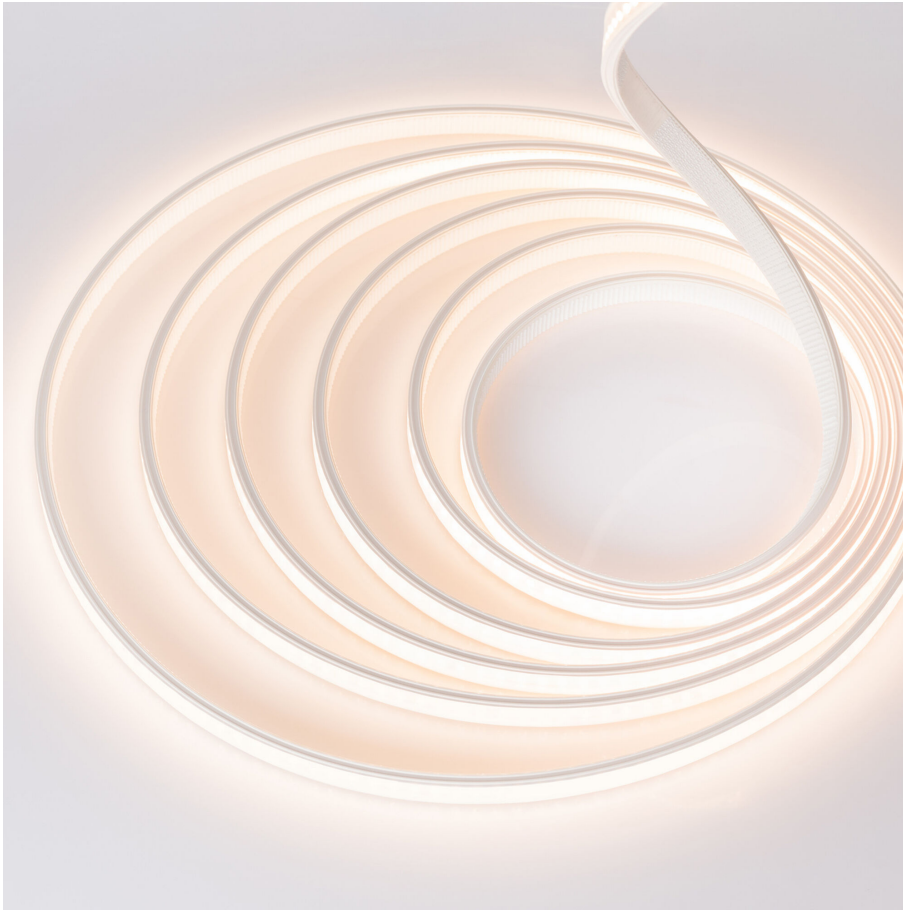

BLAIR SLIM 900 IP54

BL AIR Slim LED-Schlauch 900lm/m 24VDC 12,8W/m IP54 935 5m satiniert
Artikel-Nr.: 101903

Max. Länge

Schutzart (IP)

Lichtstrom je Meter

AUSSCHREIBUNGSTEXT

LED-Lichtschlauch AIR Slim, LED-Strip im satinierten Silikonmantel, 900 lm/m, Biegung wellenförmig zur Lichtaustrittsfläche, Kabelanschluss einseitig, Kabelausgang unten, 24VDC 12,8W/m IP54 CRI>90 3500K WHITE, B 12mm x H 5mm x L 5000mm LED-Modul BLAIR SLIM 900 IP54 Artikel 101903 Lineares LED-Lichtband auf flexibler Leiterplatte. Montage über Selbstklebeband auf der Rückseite und dazugehörigem Montagezubehör in Verbindung mit Plug-&-Play-Stecksystem. Dimmbar über BILTON LEDON Technology LED-Dimmer. Geeignet für Umgebungstemperaturen von -20 ... +45 °C bei einer Lebensdauer von 50000 h . Das BLAIR SLIM 900 IP54 LED-Lichtband hat einen Lichtstrom von 900 lm bei einer Leistung von 12,8 W, was eine Effizienz von 70 lm/W ergibt. Bei einer Nennspannung von 24 V DC am Anschluss kann eine maximale Modullänge von 5000 mm erreicht werden. Lichttechnisch besitzt das Modul eine Farbtemperatur von 3500 K sowie einen Ausstrahlungswinkel von 120°. Alles bei einem Farbwiedergabeindex von >90 und einer Binning-Selektion nach SDCM3 (MacAdams). Das Lichtband ist alle 50,0 mm teilbar, womit sich ein LED-Abstand von 7.14 mm ergibt. Schutzart IP54 Kleinster möglicher Biegeradius 200 mm Abmessungen (L x B x H): 5020,0 mm x 12,0 mm x 5,0 mm

TOP-FEATURES

- //_ IP54 -Schutz im hochflexiblen Silikonmantel
- //_ Selbstklebeband auf der Rückseite für einfache Montage
- //_ Extrem dünne Bauweise (Breite x Höhe) 12,0 mm x 5,0 mm für dezente Lichtlinien
- //_ Durch seitliche Klemmnoppen ideal für Nut- Montage in ausgefrästen Bereichen