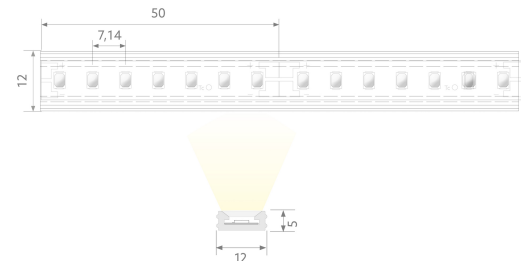

BLAIR SLIM 900 IP54

BL AIR Slim LED-Schlauch 900lm/m 24VDC 12,8W/m IP54 935 5m satiniert
Artikel-Nr.: 101903

Max. Länge

Schutzart (IP)

Lichtstrom je Meter

AUSSCHREIBUNGSTEXT

LED-Lichtschlauch AIR Slim, LED-Strip im satinierten Silikonmantel, 900 lm/m, Biegung wellenförmig zur Lichtaustrittsfläche, Kabelanschluss einseitig, Kabelausgang unten, 24VDC 12,8W/m IP54 CRI>90 3500K WHITE, B 12mm x H 5mm x L 5000mm LED-Modul BLAIR SLIM 900 IP54 Artikel 101903 Lineares LED-Lichtband auf flexibler Leiterplatte. Montage über Selbstklebeband auf der Rückseite und dazugehörigem Montagezubehör in Verbindung mit Plug-&-Play-Stecksystem. Dimmbar über BILTON LEDON Technology LED-Dimmer. Geeignet für Umgebungstemperaturen von -20 ... +45 °C bei einer Lebensdauer von 50000 h . Das BLAIR SLIM 900 IP54 LED-Lichtband hat einen Lichtstrom von 900 lm bei einer Leistung von 12,8 W, was eine Effizienz von 70 lm/W ergibt. Bei einer Nennspannung von 24 V DC am Anschluss kann eine maximale Modullänge von 5000 mm erreicht werden. Lichttechnisch besitzt das Modul eine Farbtemperatur von 3500 K sowie einen Ausstrahlungswinkel von 120°. Alles bei einem Farbwiedergabeindex von >90 und einer Binning-Selektion nach SDCM3 (MacAdams). Das Lichtband ist alle 50,0 mm teilbar, womit sich ein LED-Abstand von 7.14 mm ergibt. Schutzart IP54 Kleinster möglicher Biegeradius 200 mm Abmessungen (L x B x H): 5020,0 mm x 12,0 mm x 5,0 mm

MECHANISCHE DATEN

Breite [mm]	12,0
Länge [mm]	5020,0
Höhe/Tiefe [mm]	5
Höhe [mm]	5,0
Farbe	weiß
Ausführung	Schlauch
Selbstklebend	ja
Leuchtmittel	LED nicht austauschbar
Abstand [mm]	7.14
Abstand bezogen auf	LED zu LED
Schutzart (IP)	IP54
Länge der einzelnen Abschnitte [mm]	50,0
Kleinsten Biegeradius [mm]	200
Mit Anschlusset	ja
Mit Endstück	ja
Anzahl der Leuchtmittel pro Meter	140