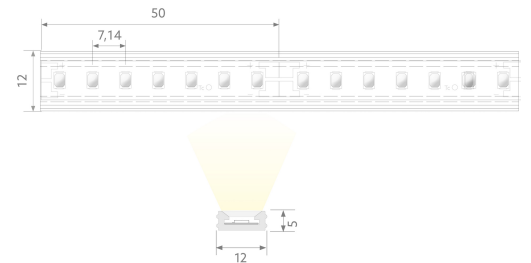

BLAIR SLIM 900 IP54

BL AIR Slim LED-Schlauch 900lm/m 24VDC 12,8W/m IP54 935 5m satiniert
Artikel-Nr.: 101903

Max. Länge

Schutzart (IP)

Lichtstrom je Meter

AUSSCHREIBUNGSTEXT

LED-Lichtschlauch AIR Slim, LED-Strip im satinierten Silikonmantel, 900 lm/m, Biegung wellenförmig zur Lichtaustrittsfläche, Kabelanschluss einseitig, Kabelausgang unten, 24VDC 12,8W/m IP54 CRI>90 3500K WHITE, B 12mm x H 5mm x L 5000mm LED-Modul BLAIR SLIM 900 IP54 Artikel 101903 Lineares LED-Lichtband auf flexibler Leiterplatte. Montage über Selbstklebeband auf der Rückseite und dazugehörigem Montagezubehör in Verbindung mit Plug-&-Play-Stecksystem. Dimmbar über BILTON LEDON Technology LED-Dimmer. Geeignet für Umgebungstemperaturen von -20 ... +45 °C bei einer Lebensdauer von 50000 h . Das BLAIR SLIM 900 IP54 LED-Lichtband hat einen Lichtstrom von 900 lm bei einer Leistung von 12,8 W, was eine Effizienz von 70 lm/W ergibt. Bei einer Nennspannung von 24 V DC am Anschluss kann eine maximale Modullänge von 5000 mm erreicht werden. Lichttechnisch besitzt das Modul eine Farbtemperatur von 3500 K sowie einen Ausstrahlungswinkel von 120°. Alles bei einem Farbwiedergabeindex von >90 und einer Binning-Selektion nach SDCM3 (MacAdams). Das Lichtband ist alle 50,0 mm teilbar, womit sich ein LED-Abstand von 7.14 mm ergibt. Schutzart IP54 Kleinster möglicher Biegeradius 200 mm Abmessungen (L x B x H): 5020,0 mm x 12,0 mm x 5,0 mm

MECHANISCHE DATEN

Breite [mm]	12,0
Länge [mm]	5020,0
Höhe/Tiefe [mm]	5
Höhe [mm]	5,0
Farbe	weiß
Ausführung	Schlauch
Selbstklebend	ja
Leuchtmittel	LED nicht austauschbar
Abstand [mm]	7.14
Abstand bezogen auf	LED zu LED
Schutzart (IP)	IP54
Länge der einzelnen Abschnitte [mm]	50,0
Kleinsten Biegeradius [mm]	200
Mit Anschlusset	ja
Mit Endstück	ja
Anzahl der Leuchtmittel pro Meter	140