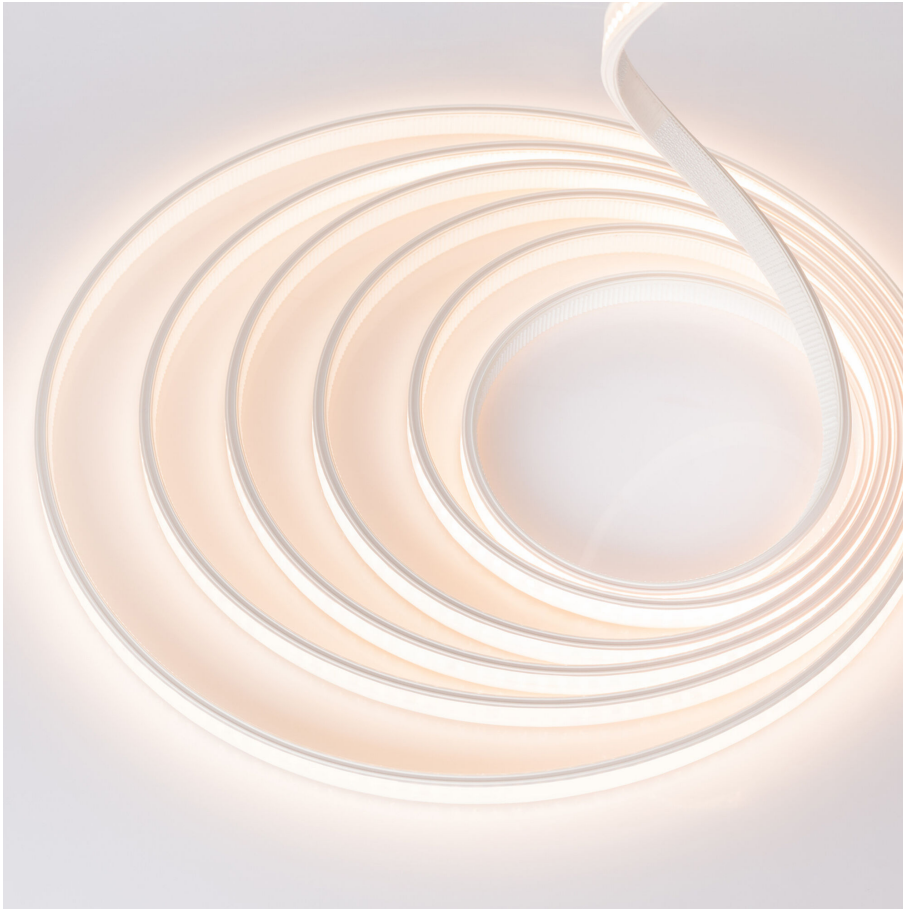

BLAIR SLIM 900 IP54

BL AIR Slim LED-Schlauch 900lm/m 24VDC 12,8W/m IP54 935 5m satiniert
Artikel-Nr.: 101903

Max. Länge

Schutzart (IP)

Lichtstrom je Meter

AUSSCHREIBUNGSTEXT

LED-Lichtschlauch AIR Slim, LED-Strip im satinierten Silikonmantel, 900 lm/m, Biegung wellenförmig zur Lichtaustrittsfläche, Kabelanschluss einseitig, Kabelausgang unten, 24VDC 12,8W/m IP54 CRI>90 3500K WHITE, B 12mm x H 5mm x L 5000mm LED-Modul BLAIR SLIM 900 IP54 Artikel 101903 Lineares LED-Lichtband auf flexibler Leiterplatte. Montage über Selbstklebeband auf der Rückseite und dazugehörigem Montagezubehör in Verbindung mit Plug-&-Play-Stecksystem. Dimmbar über BILTON LEDON Technology LED-Dimmer. Geeignet für Umgebungstemperaturen von -20 ... +45 °C bei einer Lebensdauer von 50000 h . Das BLAIR SLIM 900 IP54 LED-Lichtband hat einen Lichtstrom von 900 lm bei einer Leistung von 12,8 W, was eine Effizienz von 70 lm/W ergibt. Bei einer Nennspannung von 24 V DC am Anschluss kann eine maximale Modullänge von 5000 mm erreicht werden. Lichttechnisch besitzt das Modul eine Farbtemperatur von 3500 K sowie einen Ausstrahlungswinkel von 120°. Alles bei einem Farbwiedergabeindex von >90 und einer Binning-Selektion nach SDCM3 (MacAdams). Das Lichtband ist alle 50,0 mm teilbar, womit sich ein LED-Abstand von 7.14 mm ergibt. Schutzart IP54 Kleinster möglicher Biegeradius 200 mm Abmessungen (L x B x H): 5020,0 mm x 12,0 mm x 5,0 mm

TOP-FEATURES

- //_ IP54 -Schutz im hochflexiblen Silikonmantel
- //_ Selbstklebeband auf der Rückseite für einfache Montage
- //_ Extrem dünne Bauweise (Breite x Höhe) 12,0 mm x 5,0 mm für dezente Lichtlinien
- //_ Durch seitliche Klemmnoppen ideal für Nut- Montage in ausgefrästen Bereichen