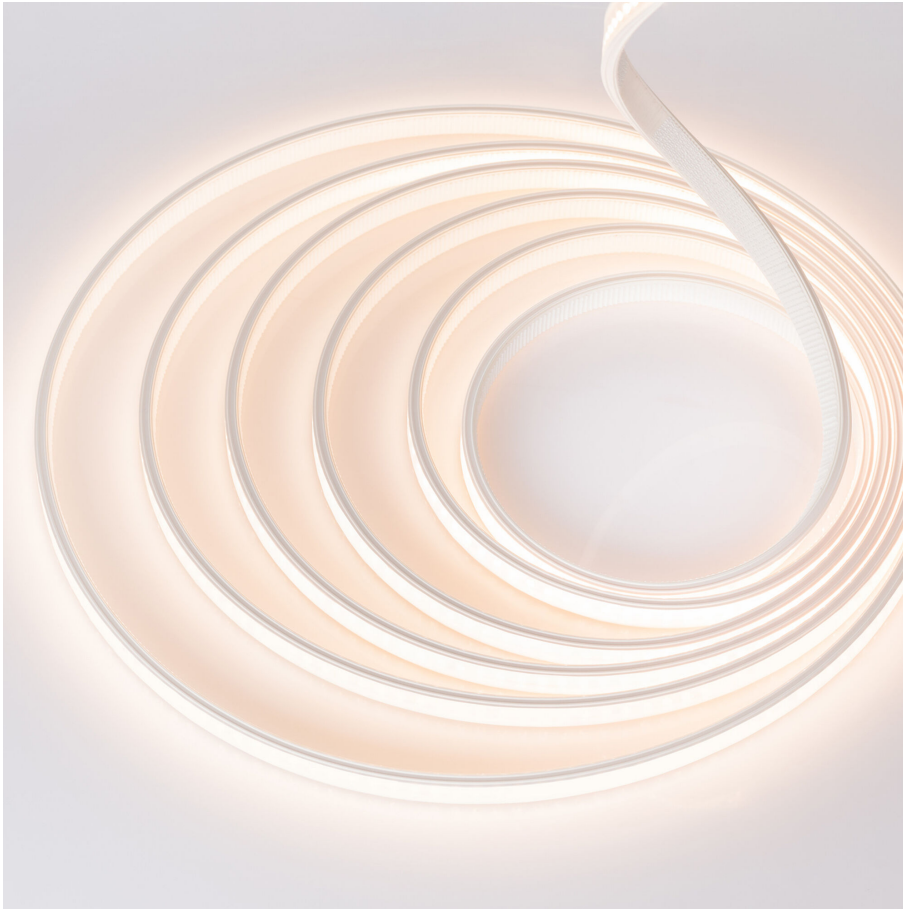

BLAIR SLIM 900 IP54

BL AIR Slim LED-Schlauch 900lm/m 24VDC 12,8W/m IP54 927 5m satiniert
Artikel-Nr.: 101902

Max. Länge

Schutzart (IP)

Lichtstrom je Meter

AUSSCHREIBUNGSTEXT

LED-Lichtschlauch AIR Slim, LED-Strip im satinierten Silikonmantel, 900 lm/m, Biegung wellenförmig zur Lichtaustrittsfläche, Kabelanschluss einseitig, Kabelausgang unten, 24VDC 12,8W/m IP54 CRI>90 2700K WHITE, B 12mm x H 5mm x L 5000mm LED-Modul BLAIR SLIM 900 IP54 Artikel 101902 Lineares LED-Lichtband auf flexibler Leiterplatte. Montage über Selbstklebeband auf der Rückseite und dazugehörigem Montagezubehör in Verbindung mit Plug-&-Play-Stecksystem. Dimmbar über BILTON LEDON Technology LED-Dimmer. Geeignet für Umgebungstemperaturen von -20 ... +45 °C bei einer Lebensdauer von 50000 h . Das BLAIR SLIM 900 IP54 LED-Lichtband hat einen Lichtstrom von 900 lm bei einer Leistung von 12,8 W, was eine Effizienz von 70 lm/W ergibt. Bei einer Nennspannung von 24 V DC am Anschluss kann eine maximale Modullänge von 5000 mm erreicht werden. Lichttechnisch besitzt das Modul eine Farbtemperatur von 2700 K sowie einen Ausstrahlungswinkel von 120°. Alles bei einem Farbwiedergabeindex von >90 und einer Binning-Selektion nach SDCM3 (MacAdams). Das Lichtband ist alle 50,0 mm teilbar, womit sich ein LED-Abstand von 7.14 mm ergibt. Schutzart IP54 Kleinster möglicher Biegeradius 200 mm Abmessungen (L x B x H): 5020,0 mm x 12,0 mm x 5,0 mm

TOP-FEATURES

- //_ IP54 -Schutz im hochflexiblen Silikonmantel
- //_ Selbstklebeband auf der Rückseite für einfache Montage
- //_ Extrem dünne Bauweise (Breite x Höhe) 12,0 mm x 5,0 mm für dezente Lichtlinien
- //_ Durch seitliche Klemmnoppen ideal für Nut- Montage in ausgefrästen Bereichen