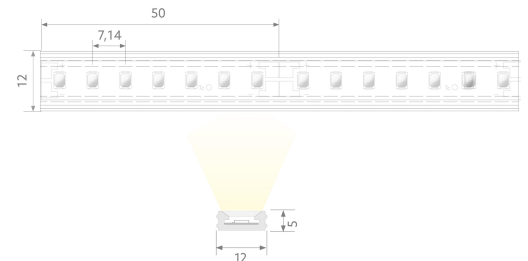

BLAIR SLIM 900 IP54

BL AIR Slim LED-Schlauch 900lm/m 24VDC 12,8W/m IP54 927 5m satiniert
Artikel-Nr.: 101902

Max. Länge

Schutzart (IP)

Lichtstrom je Meter

AUSSCHREIBUNGSTEXT

LED-Lichtschlauch AIR Slim, LED-Strip im satinierten Silikonmantel, 900 lm/m, Biegung wellenförmig zur Lichtaustrittsfläche, Kabelanschluss einseitig, Kabelausgang unten, 24VDC 12,8W/m IP54 CRI>90 2700K WHITE, B 12mm x H 5mm x L 5000mm LED-Modul BLAIR SLIM 900 IP54 Artikel 101902 Lineares LED-Lichtband auf flexibler Leiterplatte. Montage über Selbstklebeband auf der Rückseite und dazugehörigem Montagezubehör in Verbindung mit Plug-&-Play-Stecksystem. Dimmbar über BILTON LEDON Technology LED-Dimmer. Geeignet für Umgebungstemperaturen von -20 ... +45 °C bei einer Lebensdauer von 50000 h . Das BLAIR SLIM 900 IP54 LED-Lichtband hat einen Lichtstrom von 900 lm bei einer Leistung von 12,8 W, was eine Effizienz von 70 lm/W ergibt. Bei einer Nennspannung von 24 V DC am Anschluss kann eine maximale Modullänge von 5000 mm erreicht werden. Lichttechnisch besitzt das Modul eine Farbtemperatur von 2700 K sowie einen Ausstrahlungswinkel von 120°. Alles bei einem Farbwiedergabeindex von >90 und einer Binning-Selektion nach SDCM3 (MacAdams). Das Lichtband ist alle 50,0 mm teilbar, womit sich ein LED-Abstand von 7.14 mm ergibt. Schutzart IP54 Kleinster möglicher Biegeradius 200 mm Abmessungen (L x B x H): 5020,0 mm x 12,0 mm x 5,0 mm

MECHANISCHE DATEN

Breite [mm]	12,0
Länge [mm]	5020,0
Höhe/Tiefe [mm]	5
Höhe [mm]	5,0
Farbe	weiß
Ausführung	Schlauch
Selbstklebend	ja
Leuchtmittel	LED nicht austauschbar
Abstand [mm]	7.14
Abstand bezogen auf	LED zu LED
Schutzart (IP)	IP54
Länge der einzelnen Abschnitte [mm]	50,0
Kleinsten Biegeradius [mm]	200
Mit Anschlusset	ja
Mit Endstück	ja
Anzahl der Leuchtmittel pro Meter	140