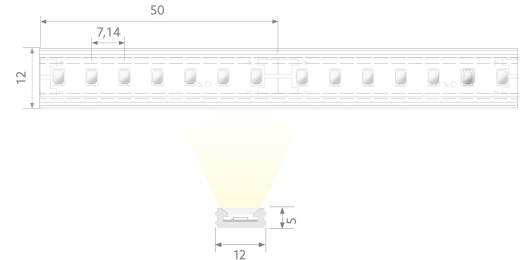

BLAIR SLIM 800 IP67

BL AIR Slim LED-Schlauch 800lm/m 24VDC 8,8W/m IP67 940 5m transparent

Artikel-Nr.: 101872

Max. Länge

Schutzart (IP)

Lichtstrom je Meter

AUSSCHREIBUNGSTEXT

LED-Lichtschlauch AIR Slim, LED-Strip im transparenten Silikonmantel, 800 lm/m, Biegung wellenförmig zur Lichtaustrittsfläche, Kabelanschluss einseitig, Kabelausgang unten, 24VDC 8,8W/m IP67 CRI>90 4000K WHITE, B 12mm x H 5mm x L 5000mm LED-Modul BLAIR SLIM 800 IP67 Artikel 101872 Lineares LED-Lichtband auf flexibler Leiterplatte. Montage über Selbstklebeband auf der Rückseite und dazugehörigem Montagezubehör in Verbindung mit Plug-&-Play-Stecksystem. Dimmbar über BILTON LEDON Technology LED-Dimmer. Geeignet für Umgebungstemperaturen von -20 ... +45 °C bei einer Lebensdauer von 50000 h . Das BLAIR SLIM 800 IP67 LED-Lichtband hat einen Lichtstrom von 800 lm bei einer Leistung von 8,8 W, was eine Effizienz von 91 lm/W ergibt. Bei einer Nennspannung von 24 V DC am Anschluss kann eine maximale Modullänge von 5000 mm erreicht werden. Lichttechnisch besitzt das Modul eine Farbtemperatur von 4000 K sowie einen Ausstrahlungswinkel von 120°. Alles bei einem Farbwiedergabeindex von >90 und einer Binning-Selektion nach SDCM3 (MacAdams). Das Lichtband ist alle 50,0 mm teilbar, womit sich ein LED-Abstand von 7,14 mm ergibt. Schutzart IP67 Kleinster möglicher Biegeradius 200 mm Abmessungen (L x B x H): 5020,0 mm x 12,0 mm x 5,0 mm

TOP-FEATURES

- //_ IP67 -Schutz im hochflexiblen Silikonmantel
- //_ Selbstklebeband auf der Rückseite für einfache Montage
- //_ Extrem dünne Bauweise (Breite x Höhe) 12,0 mm x 5,0 mm für dezente Lichtlinien
- //_ Durch seitliche Klemmnoppen ideal für Nut-Montage in ausgefrästen Bereichen