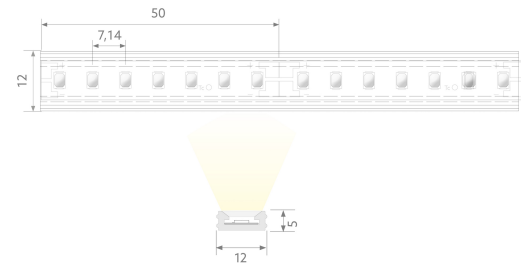

BLAIR SLIM 800 IP67

BL AIR Slim LED-Schlauch 800lm/m 24VDC 8,8W/m IP67 940 5m transparent

Artikel-Nr.: 101872

Max. Länge

Schutzart (IP)

Lichtstrom je Meter

AUSSCHREIBUNGSTEXT

LED-Lichtschlauch AIR Slim, LED-Strip im transparenten Silikonmantel, 800 lm/m, Biegung wellenförmig zur Lichtaustrittsfläche, Kabelanschluss einseitig, Kabelausgang unten, 24VDC 8,8W/m IP67 CRI>90 4000K WHITE, B 12mm x H 5mm x L 5000mm LED-Modul BLAIR SLIM 800 IP67 Artikel 101872 Lineares LED-Lichtband auf flexibler Leiterplatte. Montage über Selbstklebeband auf der Rückseite und dazugehörigem Montagezubehör in Verbindung mit Plug-&-Play-Stecksystem. Dimmbar über BILTON LEDON Technology LED-Dimmer. Geeignet für Umgebungstemperaturen von -20 ... +45 °C bei einer Lebensdauer von 50000 h . Das BLAIR SLIM 800 IP67 LED-Lichtband hat einen Lichtstrom von 800 lm bei einer Leistung von 8,8 W, was eine Effizienz von 91 lm/W ergibt. Bei einer Nennspannung von 24 V DC am Anschluss kann eine maximale Modullänge von 5000 mm erreicht werden. Lichttechnisch besitzt das Modul eine Farbtemperatur von 4000 K sowie einen Ausstrahlungswinkel von 120°. Alles bei einem Farbwiedergabeindex von >90 und einer Binning-Selektion nach SDCM3 (MacAdams). Das Lichtband ist alle 50,0 mm teilbar, womit sich ein LED-Abstand von 7,14 mm ergibt. Schutzart IP67 Kleinster möglicher Biegeradius 200 mm Abmessungen (L x B x H): 5020,0 mm x 12,0 mm x 5,0 mm

MECHANISCHE DATEN

Breite [mm]	12,0
Länge [mm]	5020,0
Höhe/Tiefe [mm]	5
Höhe [mm]	5,0
Farbe	weiß
Ausführung	Schlauch
Selbstklebend	ja
Leuchtmittel	LED nicht austauschbar
Abstand [mm]	7.14
Abstand bezogen auf	LED zu LED
Schutzart (IP)	IP67
Länge der einzelnen Abschnitte [mm]	50,0
Kleinsten Biegeradius [mm]	200
Mit Anschlusset	ja
Mit Endstück	ja
Anzahl der Leuchtmittel pro Meter	140