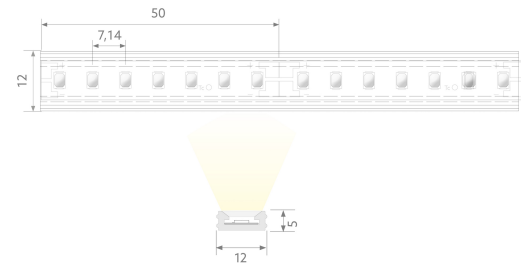

BLAIR SLIM 800 IP54

BL AIR Slim LED-Schlauch 800lm/m 24VDC 8,8W/m IP54 940 5m transparent

Artikel-Nr.: 101870

Max. Länge

Schutzart (IP)

Lichtstrom je Meter

AUSSCHREIBUNGSTEXT

LED-Lichtschlauch AIR Slim, LED-Strip im transparenten Silikonmantel, 800 lm/m, Biegung wellenförmig zur Lichtaustrittsfläche, Kabelanschluss einseitig, Kabelausgang unten, 24VDC 8,8W/m IP54 CRI>90 4000K WHITE, B 12mm x H 5mm x L 5000mm LED-Modul BLAIR SLIM 800 IP54 Artikel 101870 Lineares LED-Lichtband auf flexibler Leiterplatte. Montage über Selbstklebeband auf der Rückseite und dazugehörigem Montagezubehör in Verbindung mit Plug-&-Play-Stecksystem. Dimmbar über BILTON LEDON Technology LED-Dimmer. Geeignet für Umgebungstemperaturen von -20 ... +45 °C bei einer Lebensdauer von 50000 h . Das BLAIR SLIM 800 IP54 LED-Lichtband hat einen Lichtstrom von 800 lm bei einer Leistung von 8,8 W, was eine Effizienz von 91 lm/W ergibt. Bei einer Nennspannung von 24 V DC am Anschluss kann eine maximale Modullänge von 5000 mm erreicht werden. Lichttechnisch besitzt das Modul eine Farbtemperatur von 4000 K sowie einen Ausstrahlungswinkel von 120°. Alles bei einem Farbwiedergabeindex von >90 und einer Binning-Selektion nach SDCM3 (MacAdams). Das Lichtband ist alle 50,0 mm teilbar, womit sich ein LED-Abstand von 7,14 mm ergibt. Schutzart IP54 Kleinster möglicher Biegeradius 200 mm Abmessungen (L x B x H): 5020,0 mm x 12,0 mm x 5,0 mm

MECHANISCHE DATEN

Breite [mm]	12,0
Länge [mm]	5020,0
Höhe/Tiefe [mm]	5
Höhe [mm]	5,0
Farbe	weiß
Ausführung	Schlauch
Selbstklebend	ja
Leuchtmittel	LED nicht austauschbar
Abstand [mm]	7.14
Abstand bezogen auf	LED zu LED
Schutzart (IP)	IP54
Länge der einzelnen Abschnitte [mm]	50,0
Kleinsten Biegeradius [mm]	200
Mit Anschlusset	ja
Mit Endstück	ja
Anzahl der Leuchtmittel pro Meter	140