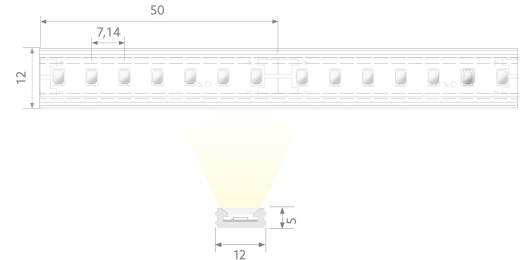

BLAIR SLIM 800 IP54

BL AIR Slim LED-Schlauch 800lm/m 24VDC 8,8W/m IP54 930 5m transparent

Artikel-Nr.: 101869

Max. Länge

Schutzart (IP)

Lichtstrom je Meter

AUSSCHREIBUNGSTEXT

LED-Lichtschlauch AIR Slim, LED-Strip im transparenten Silikonmantel, 800 lm/m, Biegung wellenförmig zur Lichtaustrittsfläche, Kabelanschluss einseitig, Kabelausgang unten, 24VDC 8,8W/m IP54 CRI>90 3000K WHITE, B 12mm x H 5mm x L 5000mm LED-Modul BLAIR SLIM 800 IP54 Artikel 101869 Lineares LED-Lichtband auf flexibler Leiterplatte. Montage über Selbstklebeband auf der Rückseite und dazugehörigem Montagezubehör in Verbindung mit Plug-&-Play-Stecksystem. Dimmbar über BILTON LEDON Technology LED-Dimmer. Geeignet für Umgebungstemperaturen von -20 ... +45 °C bei einer Lebensdauer von 50000 h . Das BLAIR SLIM 800 IP54 LED-Lichtband hat einen Lichtstrom von 800 lm bei einer Leistung von 8,8 W, was eine Effizienz von 91 lm/W ergibt. Bei einer Nennspannung von 24 V DC am Anschluss kann eine maximale Modullänge von 5000 mm erreicht werden. Lichttechnisch besitzt das Modul eine Farbtemperatur von 3000 K sowie einen Ausstrahlungswinkel von 120°. Alles bei einem Farbwiedergabeindex von >90 und einer Binning-Selektion nach SDCM3 (MacAdams). Das Lichtband ist alle 50,0 mm teilbar, womit sich ein LED-Abstand von 7,14 mm ergibt. Schutzart IP54 Kleinster möglicher Biegeradius 200 mm Abmessungen (L x B x H): 5020,0 mm x 12,0 mm x 5,0 mm

MECHANISCHE DATEN

Breite [mm]	12,0
Länge [mm]	5020,0
Höhe/Tiefe [mm]	5
Höhe [mm]	5,0
Farbe	weiß
Ausführung	Schlauch
Selbstklebend	ja
Leuchtmittel	LED nicht austauschbar
Abstand [mm]	7.14
Abstand bezogen auf	LED zu LED
Schutzart (IP)	IP54
Länge der einzelnen Abschnitte [mm]	50,0
Kleinsten Biegeradius [mm]	200
Mit Anschlusset	ja
Mit Endstück	ja
Anzahl der Leuchtmittel pro Meter	140