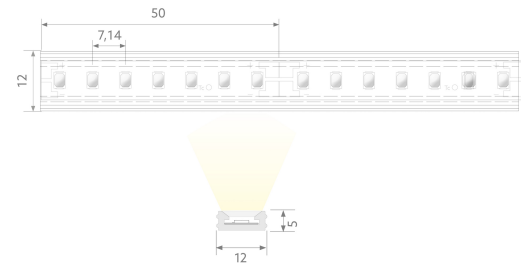

BLAIR SLIM 600 IP67

BL AIR Slim LED-Schlauch 600lm/m 24VDC 8,8W/m IP67 935 5m satiniert

Artikel-Nr.: 101881

Max. Länge

Schutzart (IP)

Lichtstrom je Meter

AUSSCHREIBUNGSTEXT

LED-Lichtschlauch AIR Slim, LED-Strip im satinierten Silikonmantel, 600 lm/m, Biegung wellenförmig zur Lichtaustrittsfläche, Kabelanschluss einseitig, Kabelausgang unten, 24VDC 8,8W/m IP67 CRI>90 3500K WHITE, B 12mm x H 5mm x L 5000mm LED-Modul BLAIR SLIM 600 IP67 Artikel 101881 Lineares LED-Lichtband auf flexibler Leiterplatte. Montage über Selbstklebeband auf der Rückseite und dazugehörigem Montagezubehör in Verbindung mit Plug-&-Play-Stecksystem. Dimmbar über BILTON LEDON Technology LED-Dimmer. Geeignet für Umgebungstemperaturen von -20 ... +45 °C bei einer Lebensdauer von 50000 h . Das BLAIR SLIM 600 IP67 LED-Lichtband hat einen Lichtstrom von 600 lm bei einer Leistung von 8,8 W, was eine Effizienz von 68 lm/W ergibt. Bei einer Nennspannung von 24 V DC am Anschluss kann eine maximale Modullänge von 5000 mm erreicht werden. Lichttechnisch besitzt das Modul eine Farbtemperatur von 3500 K sowie einen Ausstrahlungswinkel von 120°. Alles bei einem Farbwiedergabeindex von >90 und einer Binning-Selektion nach SDCM3 (MacAdams). Das Lichtband ist alle 50,0 mm teilbar, womit sich ein LED-Abstand von 7,14 mm ergibt. Schutzart IP67 Kleinster möglicher Biegeradius 200 mm Abmessungen (L x B x H): 5020,0 mm x 12,0 mm x 5,0 mm

MECHANISCHE DATEN

Breite [mm]	12,0
Länge [mm]	5020,0
Höhe/Tiefe [mm]	5
Höhe [mm]	5,0
Farbe	weiß
Ausführung	Schlauch
Selbstklebend	ja
Leuchtmittel	LED nicht austauschbar
Abstand [mm]	7.14
Abstand bezogen auf	LED zu LED
Schutzart (IP)	IP67
Länge der einzelnen Abschnitte [mm]	50,0
Kleinsten Biegeradius [mm]	200
Mit Anschlusset	ja
Mit Endstück	ja
Anzahl der Leuchtmittel pro Meter	140