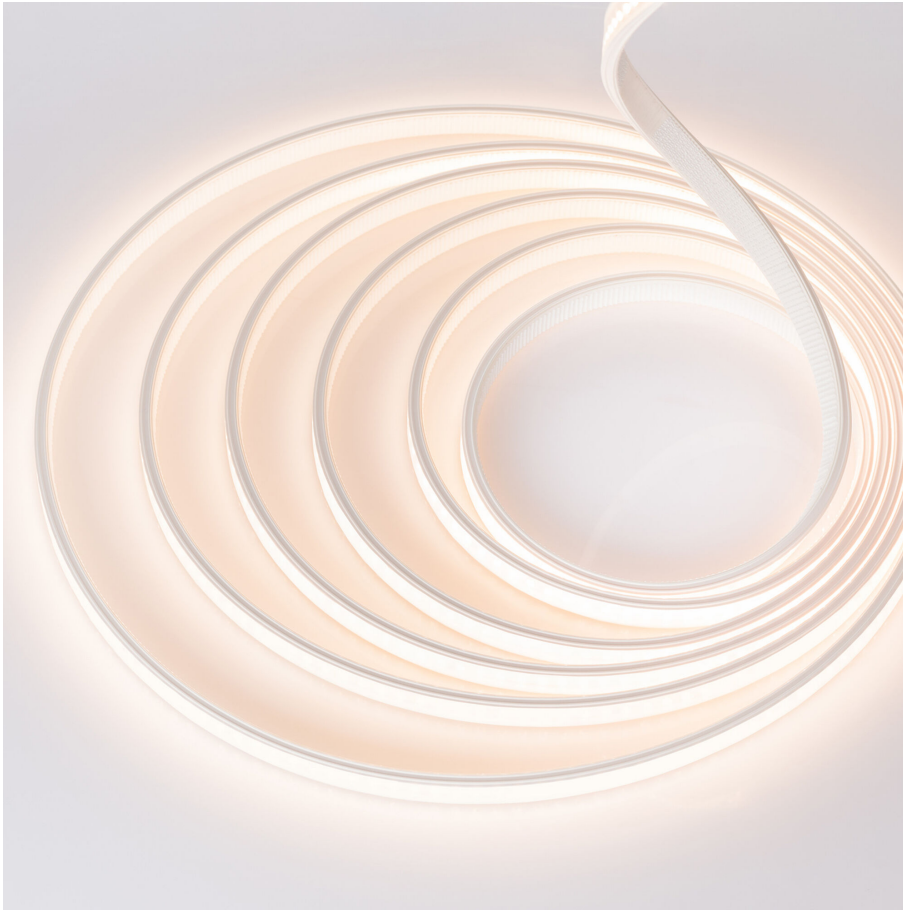

BLAIR SLIM 600 IP67

BL AIR Slim LED-Schlauch 600lm/m 24VDC 8,8W/m IP67 935 5m satiniert

Artikel-Nr.: 101881

Max. Länge

Schutzart (IP)

Lichtstrom je Meter

AUSSCHREIBUNGSTEXT

LED-Lichtschlauch AIR Slim, LED-Strip im satinierten Silikonmantel, 600 lm/m, Biegung wellenförmig zur Lichtaustrittsfläche, Kabelanschluss einseitig, Kabelausgang unten, 24VDC 8,8W/m IP67 CRI>90 3500K WHITE, B 12mm x H 5mm x L 5000mm LED-Modul BLAIR SLIM 600 IP67 Artikel 101881 Lineares LED-Lichtband auf flexibler Leiterplatte. Montage über Selbstklebeband auf der Rückseite und dazugehörigem Montagezubehör in Verbindung mit Plug-&-Play-Stecksystem. Dimmbar über BILTON LEDON Technology LED-Dimmer. Geeignet für Umgebungstemperaturen von -20 ... +45 °C bei einer Lebensdauer von 50000 h . Das BLAIR SLIM 600 IP67 LED-Lichtband hat einen Lichtstrom von 600 lm bei einer Leistung von 8,8 W, was eine Effizienz von 68 lm/W ergibt. Bei einer Nennspannung von 24 V DC am Anschluss kann eine maximale Modullänge von 5000 mm erreicht werden. Lichttechnisch besitzt das Modul eine Farbtemperatur von 3500 K sowie einen Ausstrahlungswinkel von 120°. Alles bei einem Farbwiedergabeindex von >90 und einer Binning-Selektion nach SDCM3 (MacAdams). Das Lichtband ist alle 50,0 mm teilbar, womit sich ein LED-Abstand von 7,14 mm ergibt. Schutzart IP67 Kleinster möglicher Biegeradius 200 mm Abmessungen (L x B x H): 5020,0 mm x 12,0 mm x 5,0 mm

TOP-FEATURES

- //__ IP67 -Schutz im hochflexiblen Silikonmantel
- //__ Selbstklebeband auf der Rückseite für einfache Montage
- //__ Extrem dünne Bauweise (Breite x Höhe) 12,0 mm x 5,0 mm für dezente Lichtlinien
- //__ Durch seitliche Klemmnoppen ideal für Nut- Montage in ausgefrästen Bereichen

BLAIR SLIM 600 IP67

BL AIR Slim LED-Schlauch 600lm/m 24VDC 8,8W/m IP67 935 5m satiniert

Artikel-Nr.: 101881

BLAIR SLIM 600 IP67

BL AIR Slim LED-Schlauch 600lm/m 24VDC 8,8W/m IP67 935 5m satiniert

Artikel-Nr.: 101881